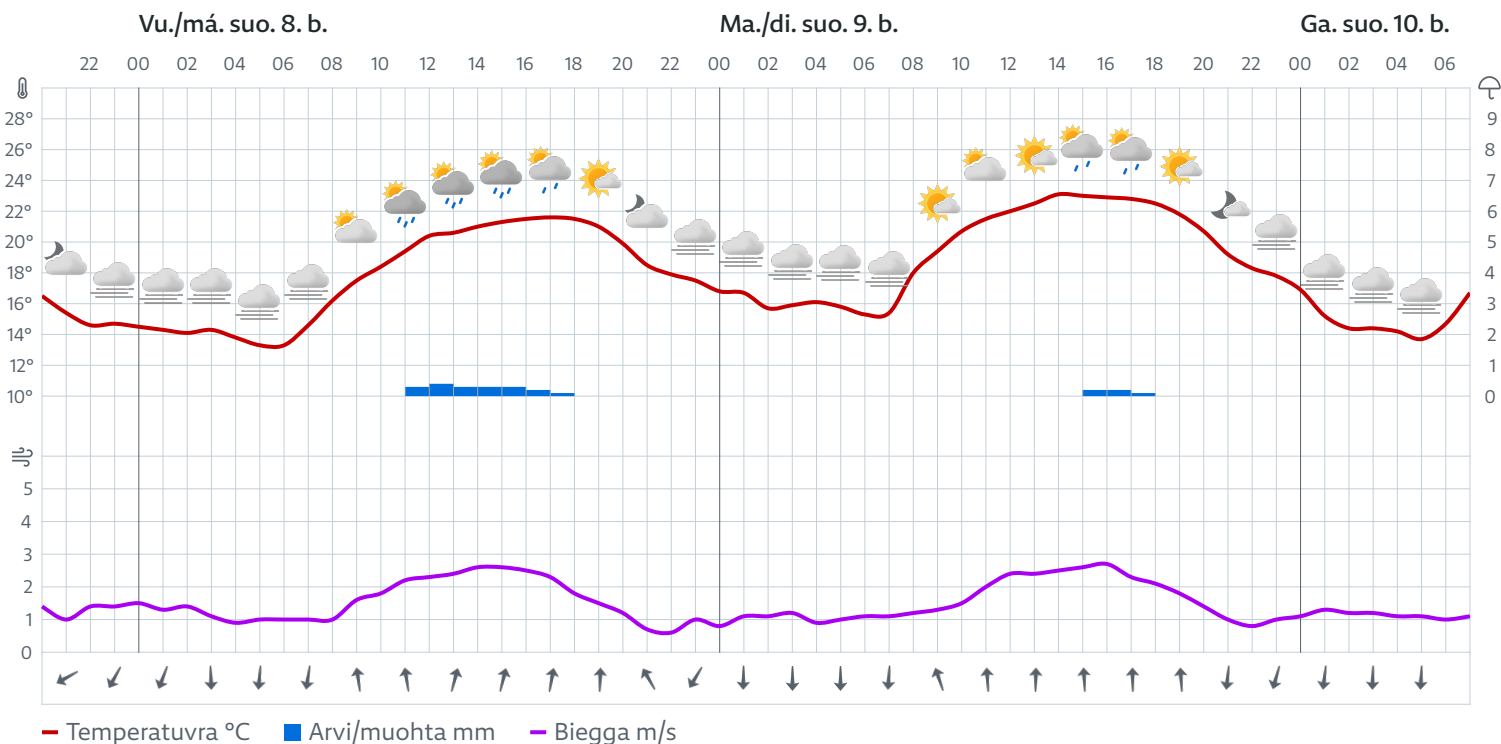

Dálkediđáhus deike: Chiesa in Valmalenco

Meteográfma Suo. 7. b. tii. 20:00 – Suo. 10. b. tii. 07:00

Guhkesáiggediđáhus suo. 7. b. – suo. 14. b.

	00-12	12-00	Maks./min. temperatuvra	Arvi/Muohta mm	Maks./min. biegga m/s
So. suo. 7. b.			17° / 15°		2 / 1
Vu./má. suo. 8. b.			22° / 13°	2,3	2 / 1
Ma./di. suo. 9. b.			23° / 15°	0,5	2 / 1
Ga. suo. 10. b.			24° / 14°	0,9	2 / 1
Du. suo. 11. b.			25° / 15°	0,2	2 / 0
Be. suo. 12. b.			22° / 16°	4,2	2 / 0
Lá. suo. 13. b.			20° / 15°	2,8	1 / 1
So. suo. 14. b.			22° / 14°	0,1	2 / 0