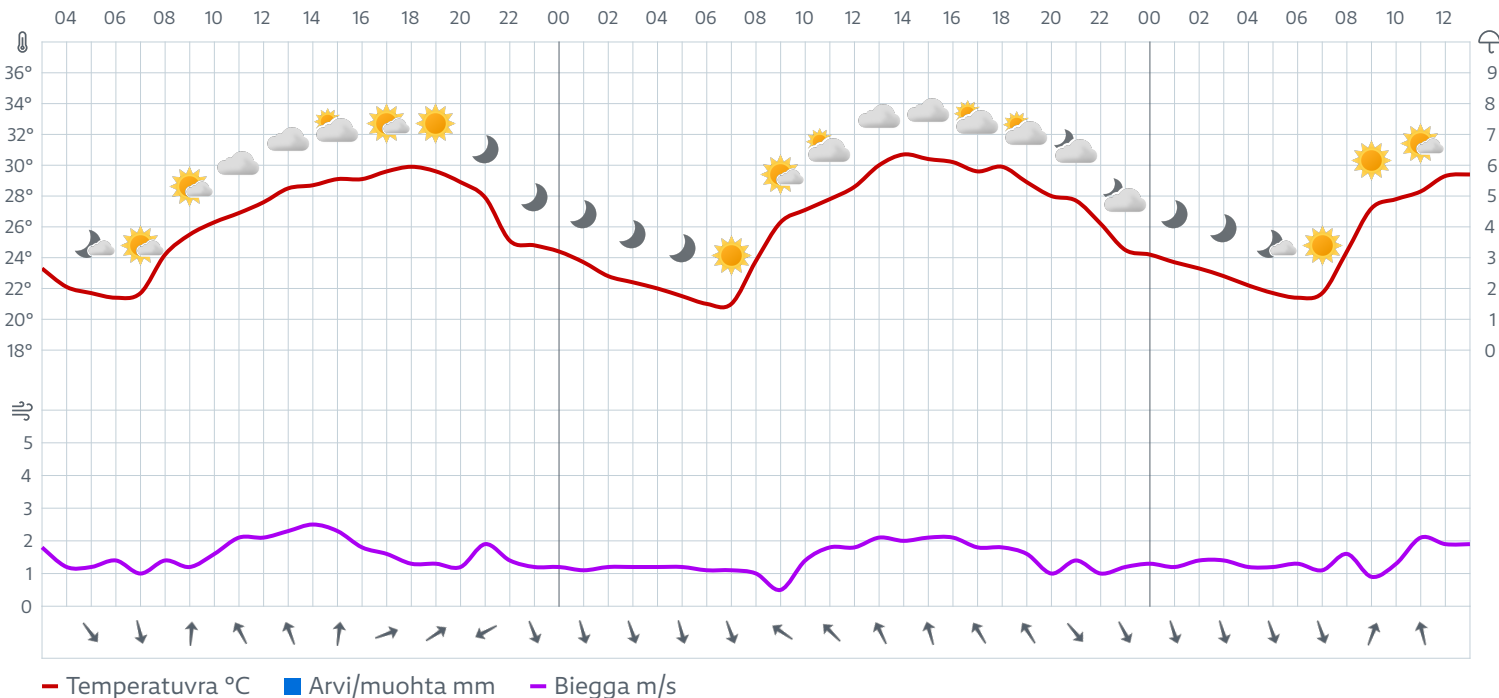

## Meteogramma Suo. 29. b. tii. 03:00 – Suo. 31. b. tii. 13:00

Vu./má. suo. 29. b.

Ma./di. suo. 30. b.

Ga. suo. 31. b.

## Guhkesáiggedieđáhus suo. 29. b. – bor. 5. b.

	00-12	12-00	Maks./min. temperatuvra	Arvi/Muohta mm	Maks./min. biegga m/s
Vu./má. suo. 29. b.			30° / 21°	0,2	3 / 1
Ma./di. suo. 30. b.			31° / 21°		2 / 1
Ga. suo. 31. b.			30° / 21°	2,6	2 / 1
Du. bor. 1. b.			31° / 21°	0,8	1 / 1
Be. bor. 2. b.			28° / 21°	1,9	2 / 1
Lá. bor. 3. b.			30° / 19°		3 / 1
So. bor. 4. b.			29° / 20°	0,5	1 / 0
Vu./má. bor. 5. b.			31° / 21°		2 / 1