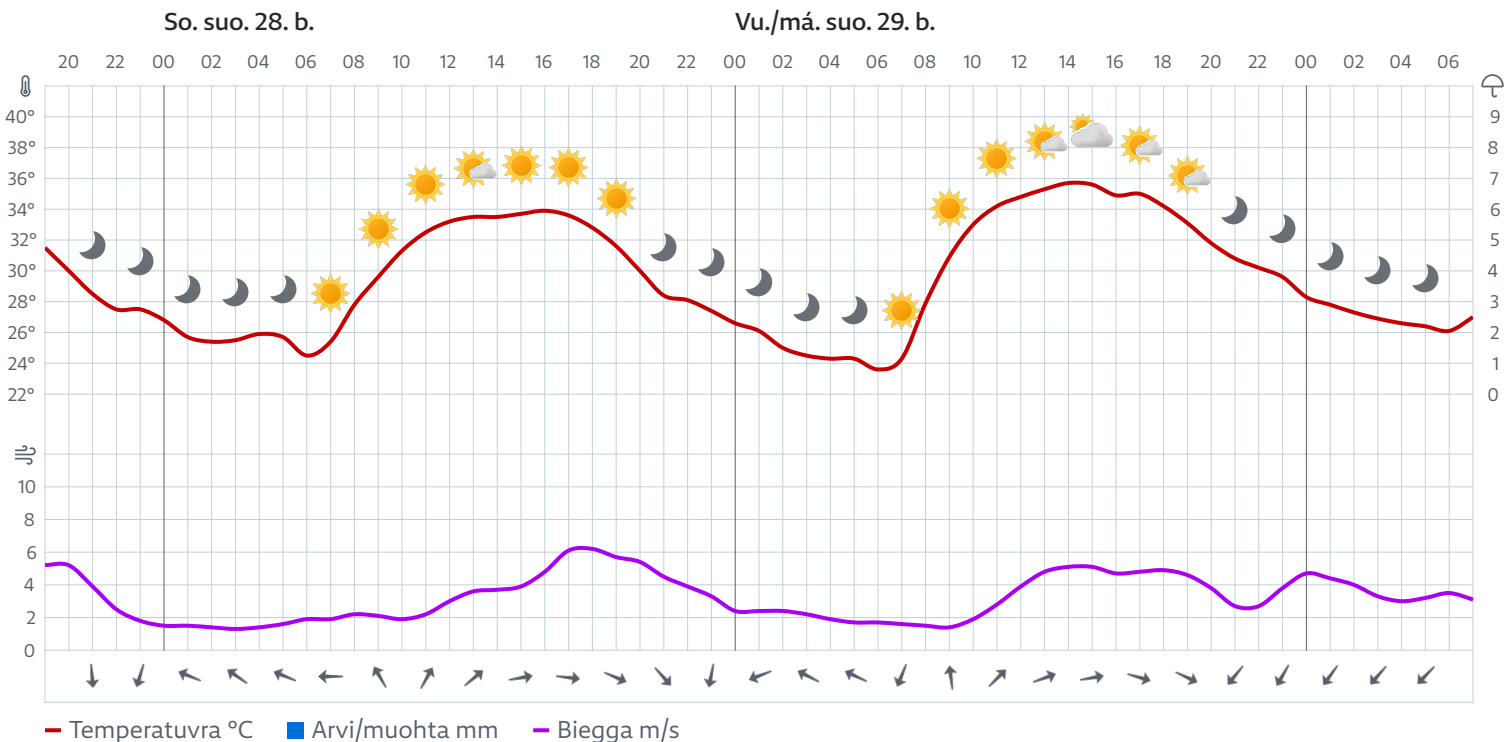

Dálkedieđáhus deike: Nocera Inferiore

Meteogramma Suo. 27. b. tii. 19:00 – Suo. 30. b. tii. 07:00

Guhkesáiggedieđáhus suo. 27. b. – bor. 3. b.

	00-12	12-00	Maks./min. temperatuvra	Arvi/Muohta mm	Maks./min. biegga m/s
Lá. suo. 27. b.		☾	32° / 28°		5 / 2
So. suo. 28. b.	☀	☀	34° / 25°		6 / 2
Vu./má. suo. 29. b.	☀	☀☁	36° / 24°		5 / 2
Ma./di. suo. 30. b.	☀	☀	37° / 24°		5 / 2
Ga. suo. 31. b.	☀	☀	34° / 23°		3 / 1
Du. bor. 1. b.	☀	☀	33° / 21°		3 / 1
Be. bor. 2. b.	☀	☀	32° / 22°		3 / 0
Lá. bor. 3. b.	☀☁	☀☁	33° / 23°	1,4	2 / 0