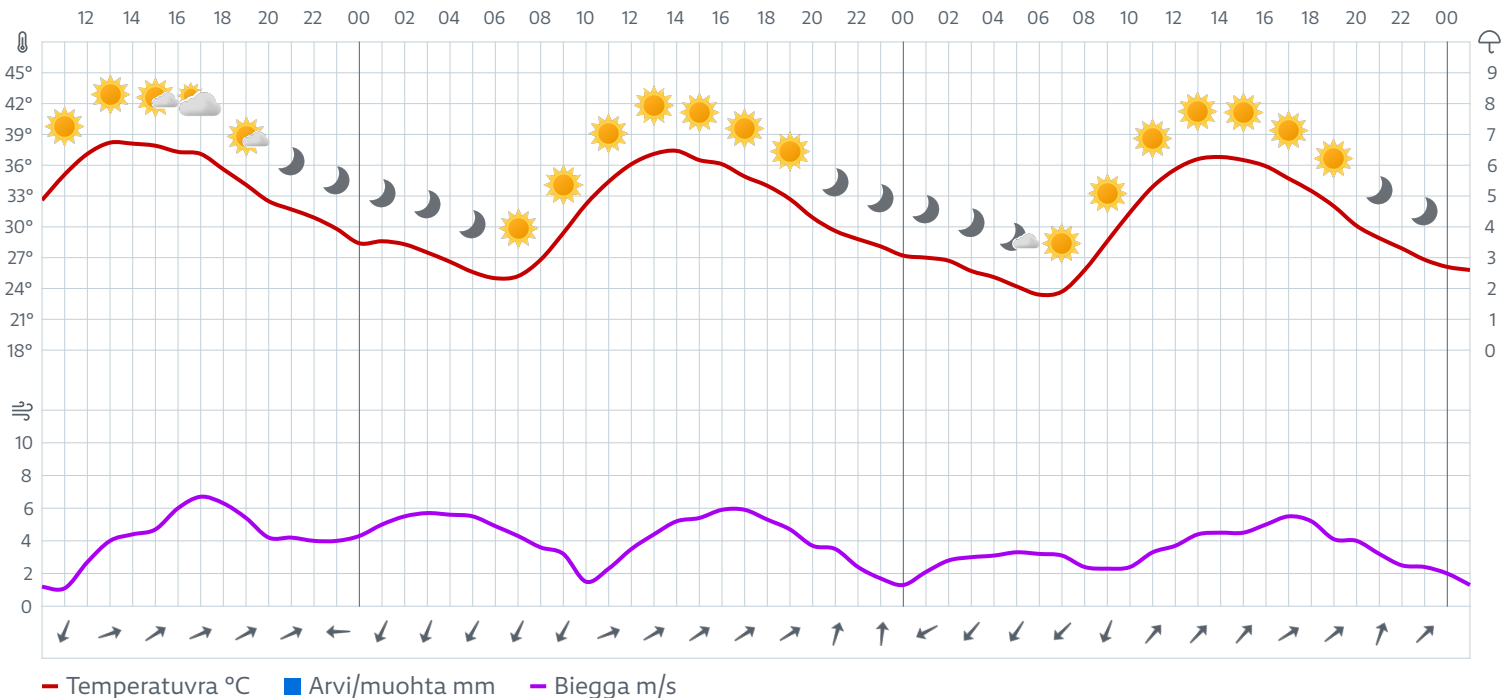

# Dálkedieđáhus deike: Monte Sacro

## Meteográtma Suo. 29. b. tii. 10:00 – Bor. 1. b. tii. 01:00

Vu./má. suo. 29. b.

Ma./di. suo. 30. b.

Ga. suo. 31. b.

## Guhkesáiggedieđáhus suo. 29. b. – bor. 5. b.

	00-12	12-00	Maks./min. temperatuvra	Arvi/Muohta mm	Maks./min. biegga m/s
Vu./má. suo. 29. b.			38° / 30°		7 / 1
Ma./di. suo. 30. b.			37° / 25°		5 / 4
Ga. suo. 31. b.			37° / 23°		5 / 1
Du. bor. 1. b.			38° / 24°		5 / 1
Be. bor. 2. b.			36° / 23°		6 / 1
Lá. bor. 3. b.			35° / 24°	6	4 / 2
So. bor. 4. b.			34° / 24°		4 / 1
Vu./má. bor. 5. b.			35° / 23°		4 / 1