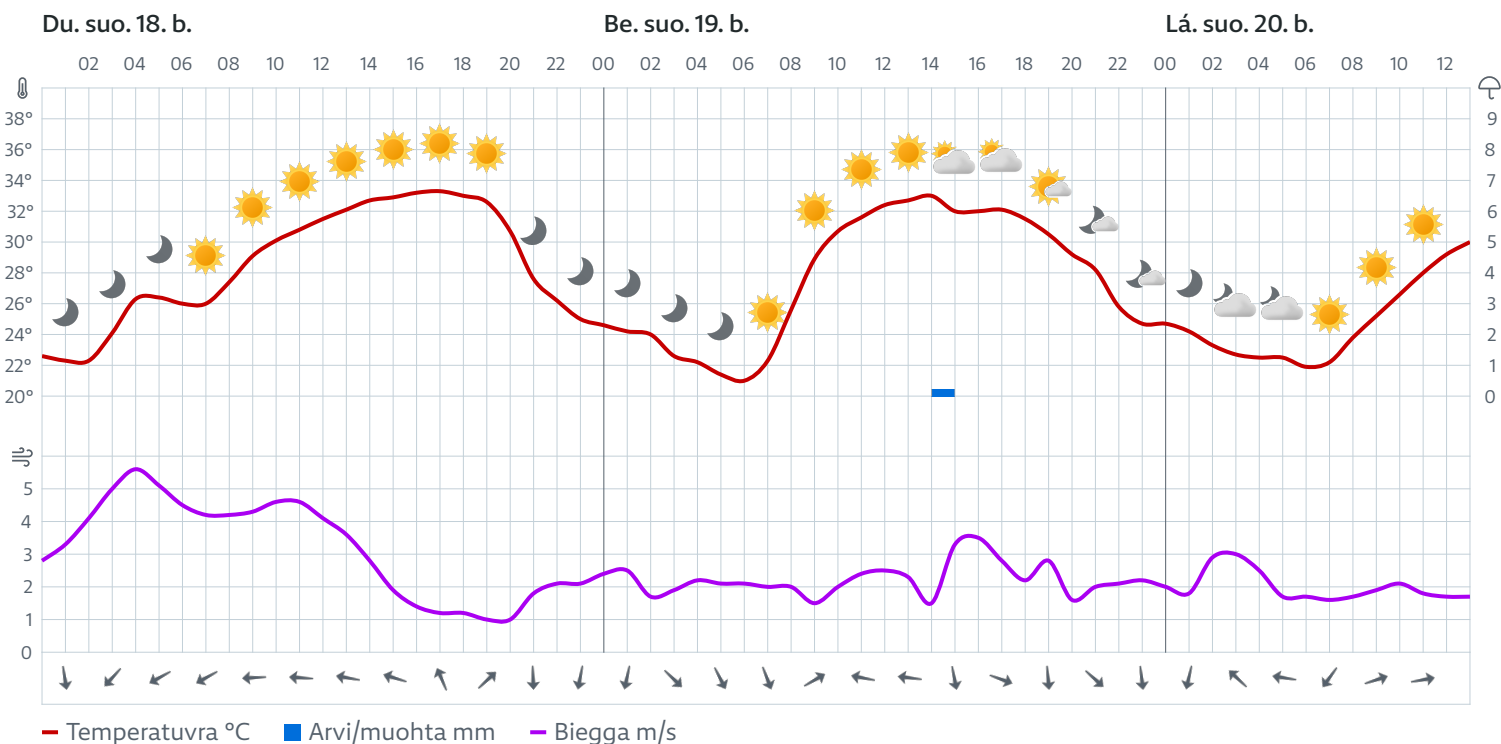

Dálkedieđáhus deike: Verona

Meteogramma Suo. 18. b. tii. 00:00 – Suo. 20. b. tii. 13:00

Guhkesáiggedieđáhus suo. 18. b. – suo. 25. b.

	00-12	12-00	Maks./min. temperatuvra	Arvi/Muohta mm	Maks./min. biegga m/s
Du. suo. 18. b.			33° / 22°		5 / 1
Be. suo. 19. b.			33° / 21°	0,2	3 / 2
Lá. suo. 20. b.			33° / 22°		2 / 1
So. suo. 21. b.			30° / 19°	12	2 / 1
Vu./má. suo. 22. b.			31° / 18°		2 / 1
Ma./di. suo. 23. b.			32° / 20°		2 / 1
Ga. suo. 24. b.			29° / 21°	2,5	5 / 0
Du. suo. 25. b.			28° / 18°		3 / 1