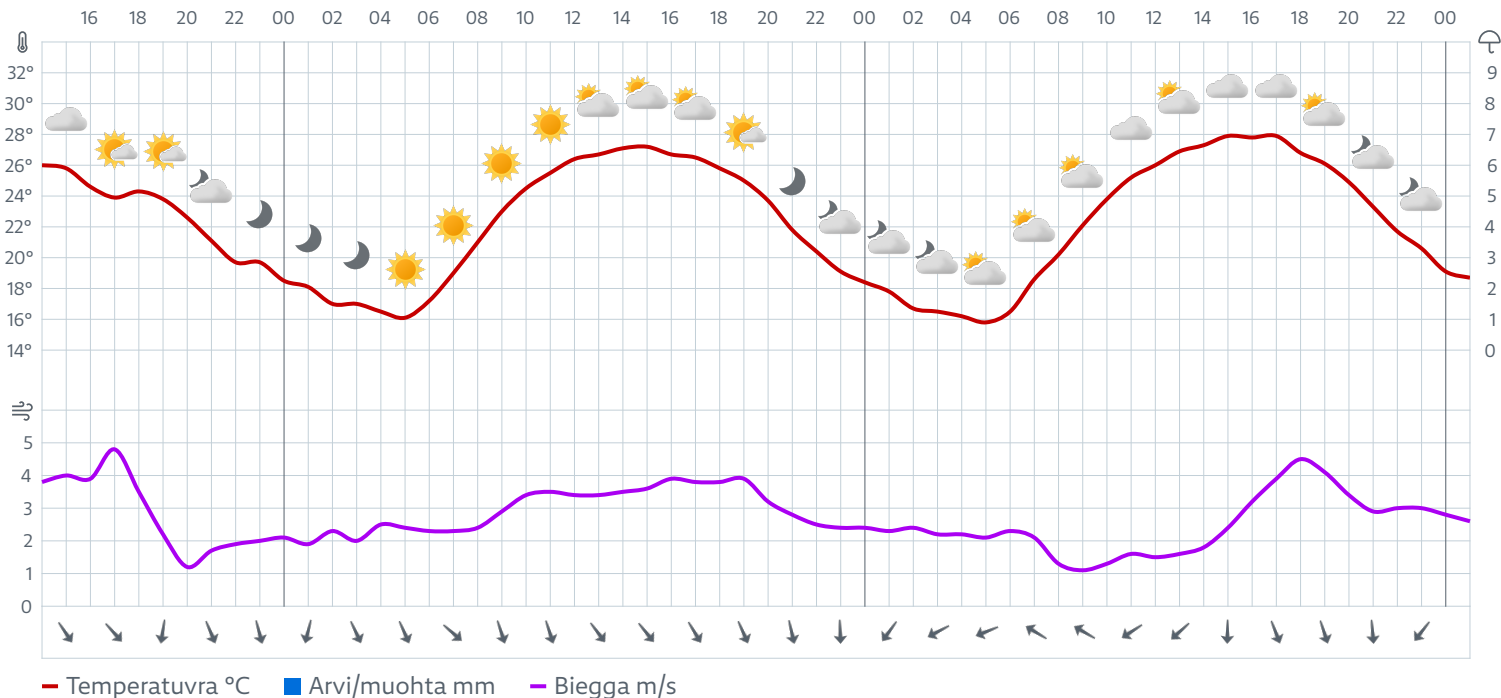

Dálkedieđáhus deike: Strzelce Opolskie

Meteogramma Suo. 17. b. tii. 14:00 – Suo. 20. b. tii. 01:00

Ga. suo. 17. b.

Du. suo. 18. b.

Be. suo. 19. b.

Guhkesáiggedieđáhus suo. 17. b. – suo. 24. b.

	00-12	12-00	Maks./min. temperatuvra	Arvi/Muohta mm	Maks./min. bieggá m/s
Ga. suo. 17. b.			26° / 20°		5 / 1
Du. suo. 18. b.			27° / 16°		4 / 2
Be. suo. 19. b.			28° / 16°		5 / 2
Lá. suo. 20. b.			29° / 17°		3 / 1
So. suo. 21. b.			30° / 16°		4 / 1
Vu./má. suo. 22. b.			26° / 14°	7,4	8 / 3
Ma./di. suo. 23. b.			20° / 13°	1,9	8 / 1
Ga. suo. 24. b.			25° / 11°	0,4	6 / 1