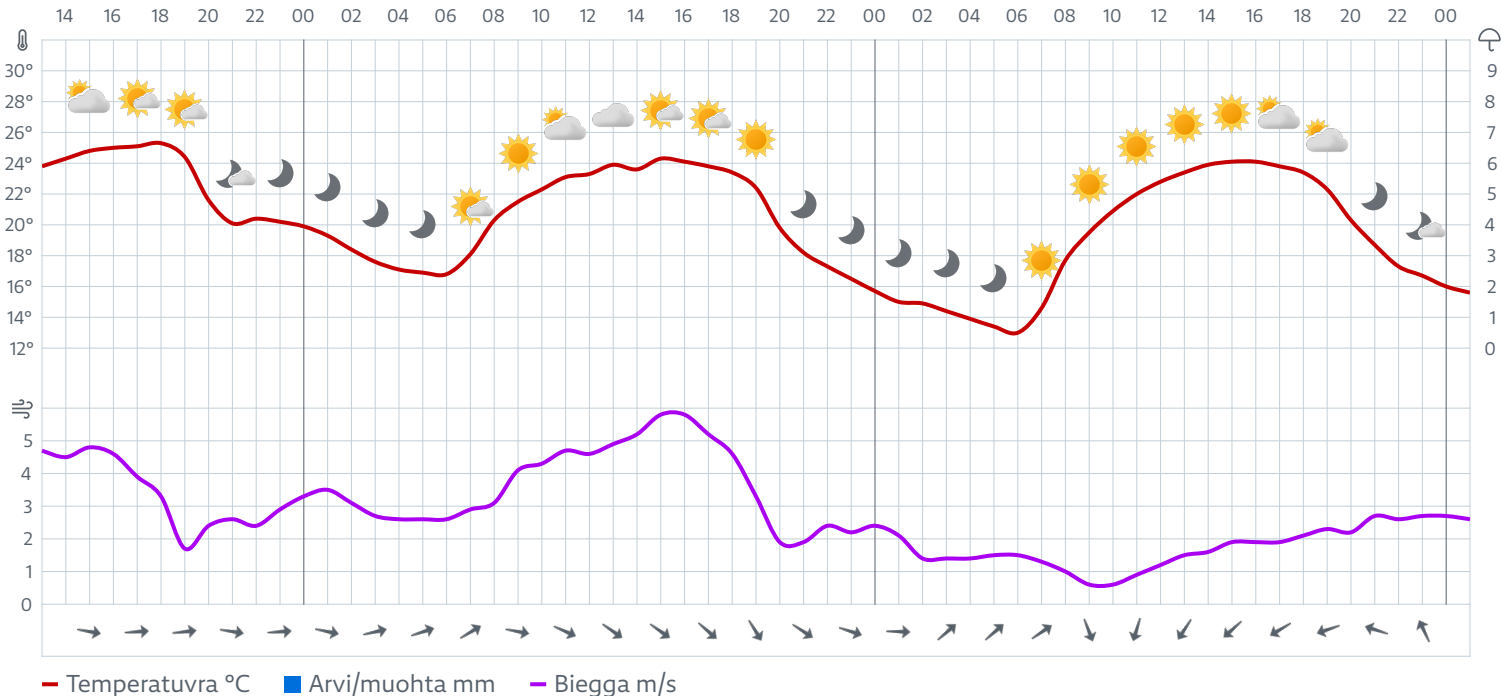

Dálkedieđáhus deike: Świebodzice

Meteogramma Bor. 10. b. tii. 13:00 – Bor. 13. b. tii. 01:00

Lá. bor. 10. b.

So. bor. 11. b.

Vu./má. bor. 12. b.

Guhkesáiggedieđáhus bor. 10. b. – bor. 17. b.

	00-12	12-00	Maks./min. temperatuvra	Arvi/Muohta mm	Maks./min. biegga m/s
Lá. bor. 10. b.			25° / 20°		5 / 2
So. bor. 11. b.			24° / 16°		5 / 3
Vu./má. bor. 12. b.			24° / 13°		2 / 1
Ma./di. bor. 13. b.			26° / 14°		4 / 2
Ga. bor. 14. b.			30° / 15°		3 / 2
Du. bor. 15. b.			27° / 20°	1,2	5 / 2
Be. bor. 16. b.			30° / 18°		6 / 3
Lá. bor. 17. b.			22° / 13°		5 / 2