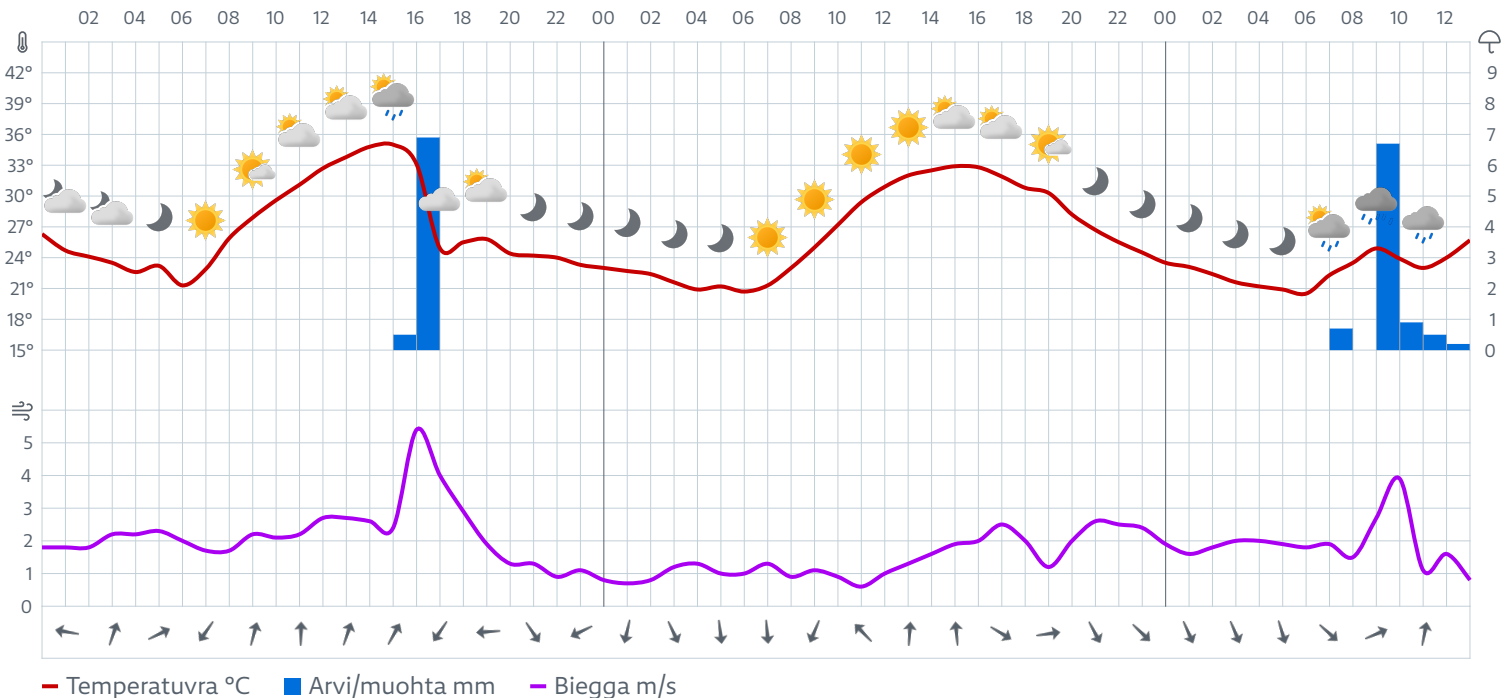

Dálkedieđáhus deike: Čehovice

Meteogramma Bor. 15. b. tii. 00:00 – Bor. 17. b. tii. 13:00

Du. bor. 15. b.

Be. bor. 16. b.

Lá. bor. 17. b.

Guhkesáiggedieđáhus bor. 15. b. – bor. 22. b.

	00-12	12-00	Maks./min. temperatuvra	Arvi/Muohta mm	Maks./min. biegga m/s
Du. bor. 15. b.			35° / 21°	7,5	3 / 2
Be. bor. 16. b.			33° / 21°	0,1	2 / 1
Lá. bor. 17. b.			29° / 20°	10	2 / 1
So. bor. 18. b.			30° / 20°	24	3 / 2
Vu./má. bor. 19. b.			28° / 20°	15	2 / 1
Ma./di. bor. 20. b.			27° / 19°	0,6	2 / 1
Ga. bor. 21. b.			28° / 18°		2 / 1
Du. bor. 22. b.			23° / 19°	3,9	5 / 2