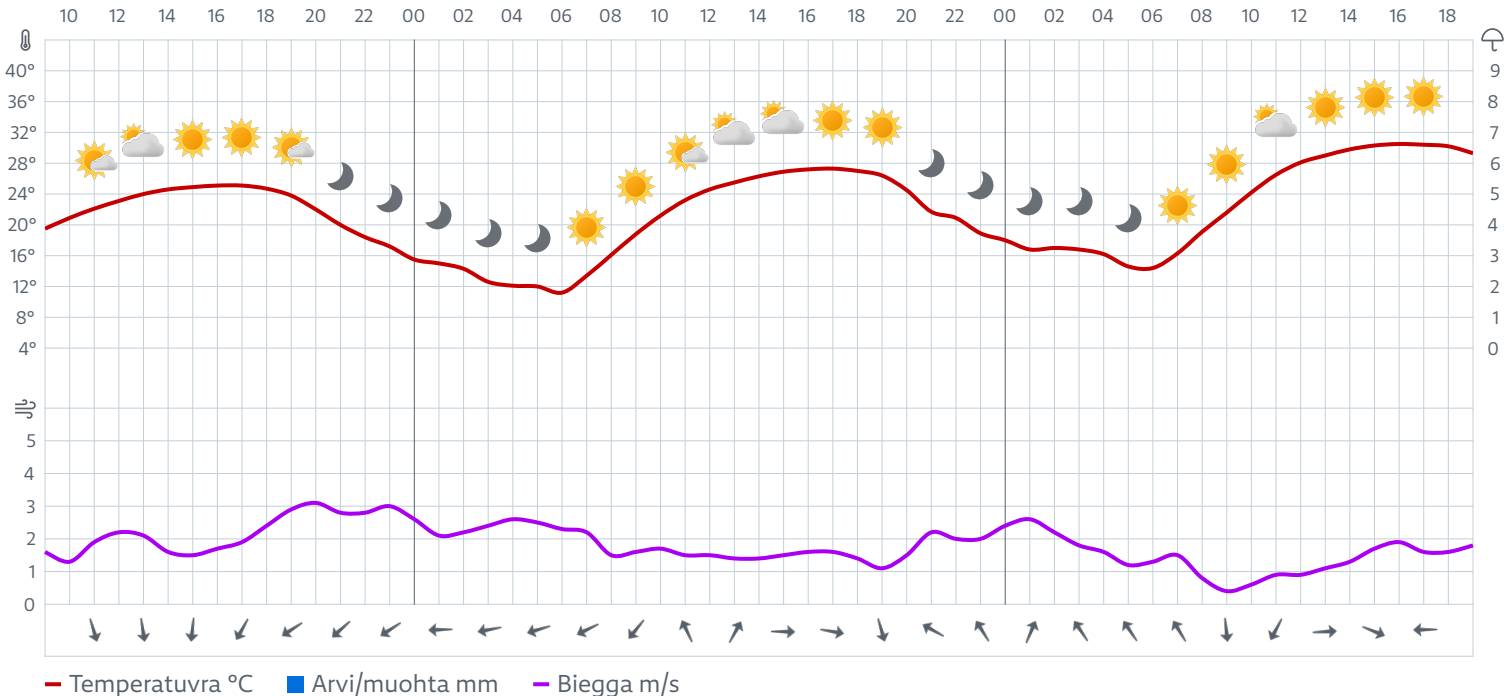

Dálkedieđáhus deike: Doudlevce

Meteogramma Suo. 29. b. tii. 09:00 – Suo. 31. b. tii. 19:00

Vu./má. suo. 29. b.

Ma./di. suo. 30. b.

Ga. suo. 31. b.

Guhkesáiggedieđáhus suo. 29. b. – bor. 5. b.

	00-12	12-00	Maks./min. temperatuvra	Arvi/Muohta mm	Maks./min. biegga m/s
Vu./má. suo. 29. b.			25° / 17°		3 / 1
Ma./di. suo. 30. b.			27° / 11°		3 / 1
Ga. suo. 31. b.			31° / 14°		2 / 1
Du. bor. 1. b.			26° / 17°	8,2	3 / 0
Be. bor. 2. b.			24° / 17°	11	2 / 1
Lá. bor. 3. b.			25° / 16°	2,4	3 / 1
So. bor. 4. b.			27° / 14°		2 / 0
Vu./má. bor. 5. b.			28° / 15°		3 / 1