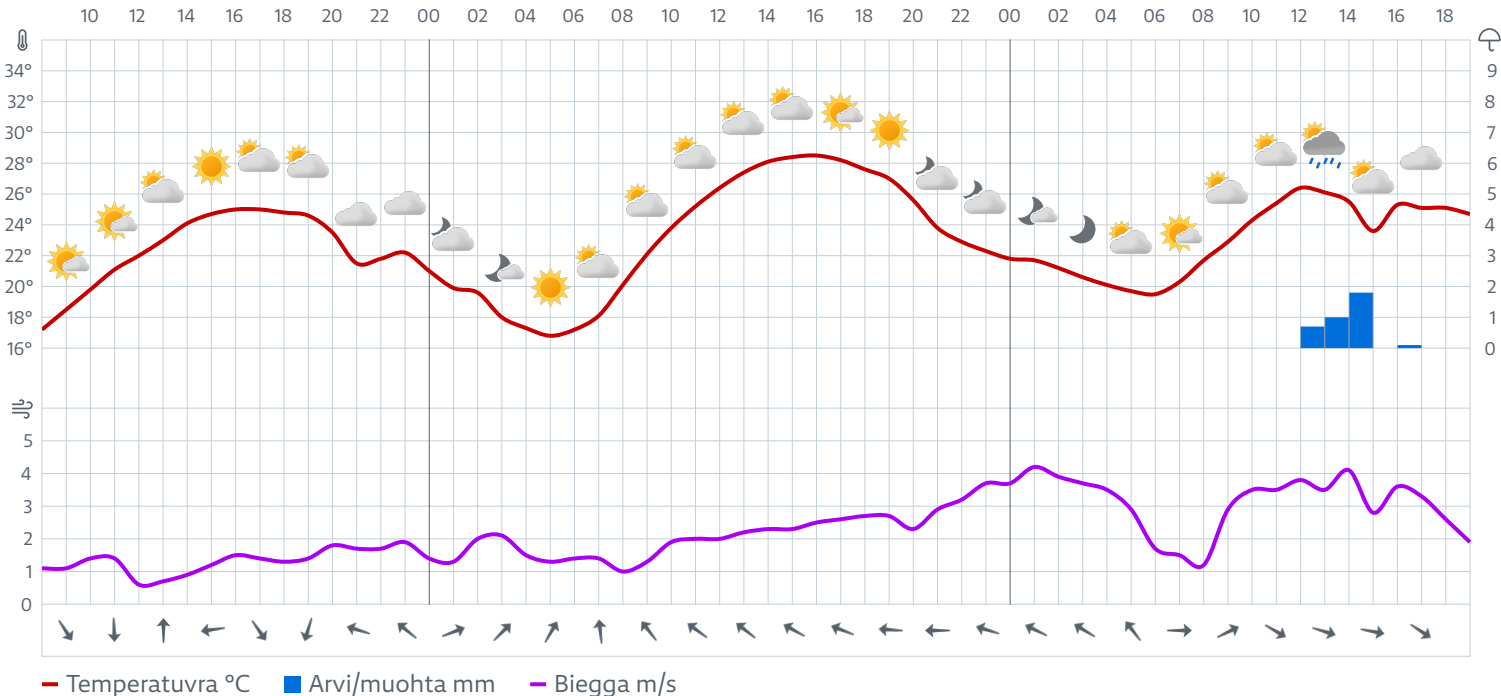

Dálkedieđáhus deike: Dunajovice

Meteogramma Suo. 14. b. tii. 08:00 – Suo. 16. b. tii. 19:00

So. suo. 14. b.

Vu./má. suo. 15. b.

Ma./di. suo. 16. b.

Guhkesáiggedieđáhus suo. 14. b. – suo. 21. b.

	00-12	12-00	Maks./min. temperatuvra	Arvi/Muohta mm	Maks./min. biegga m/s
So. suo. 14. b.			25° / 16°		2 / 1
Vu./má. suo. 15. b.			29° / 17°		3 / 1
Ma./di. suo. 16. b.			26° / 20°	3,7	4 / 2
Ga. suo. 17. b.			25° / 17°	0,3	2 / 1
Du. suo. 18. b.			27° / 18°	0,9	1 / 0
Be. suo. 19. b.			28° / 18°	0,1	3 / 1
Lá. suo. 20. b.			29° / 17°		1 / 0
So. suo. 21. b.			29° / 19°	0,7	3 / 1