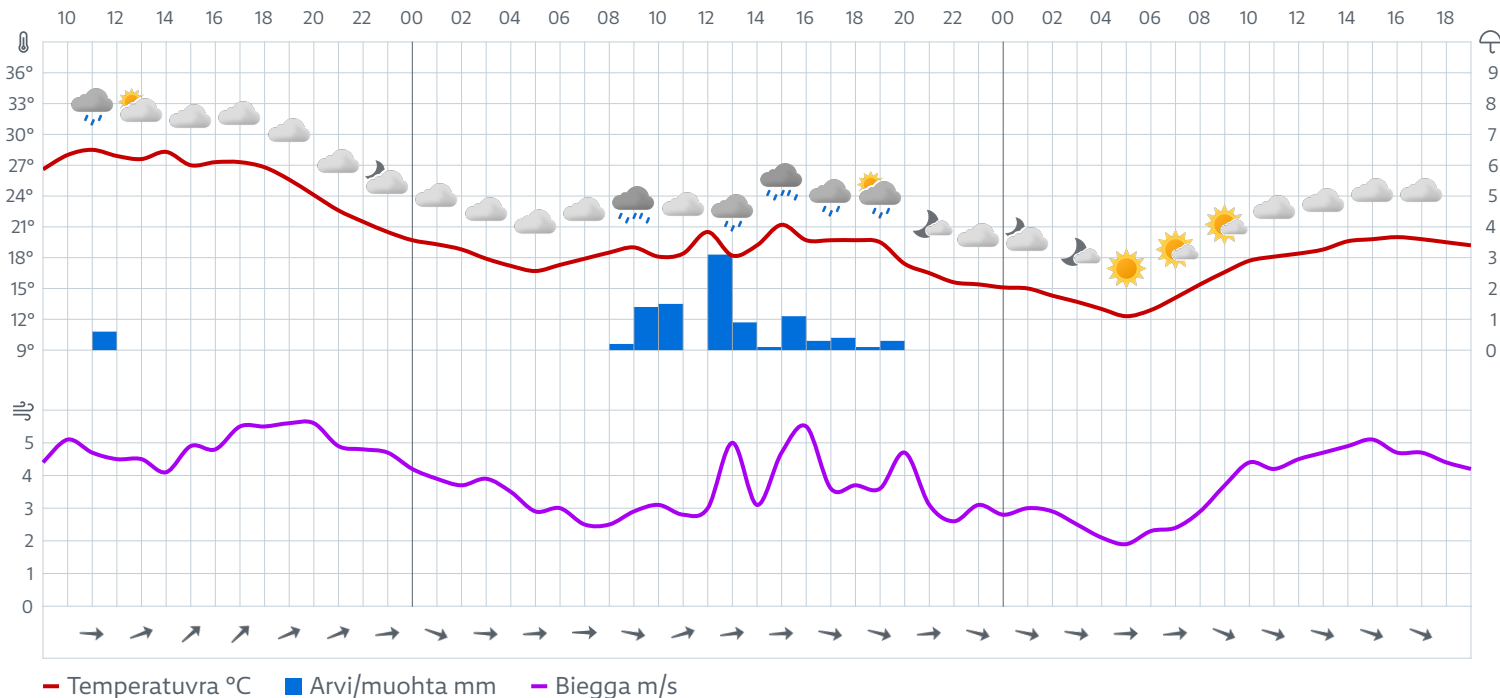

## Meteogramma Gea. 30. b. tii. 09:00 – Suo. 2. b. tii. 19:00

So. gea. 30. b.

Vu./má. suo. 1. b.

Ma./di. suo. 2. b.

## Guhkesáiggedieđáhus gea. 30. b. – suo. 7. b.

	00-12	12-00	Maks./min. temperatuvra	Arvi/Muohta mm	Maks./min. biegga m/s
So. gea. 30. b.			29° / 21°	1	6 / 4
Vu./má. suo. 1. b.			21° / 15°	9,6	4 / 3
Ma./di. suo. 2. b.			20° / 12°	0,2	5 / 2
Ga. suo. 3. b.			19° / 13°	4,1	3 / 2
Du. suo. 4. b.			21° / 12°	0,1	6 / 2
Be. suo. 5. b.			21° / 12°	0,2	7 / 4
Lá. suo. 6. b.			25° / 11°		3 / 2
So. suo. 7. b.			26° / 15°	0,1	4 / 2