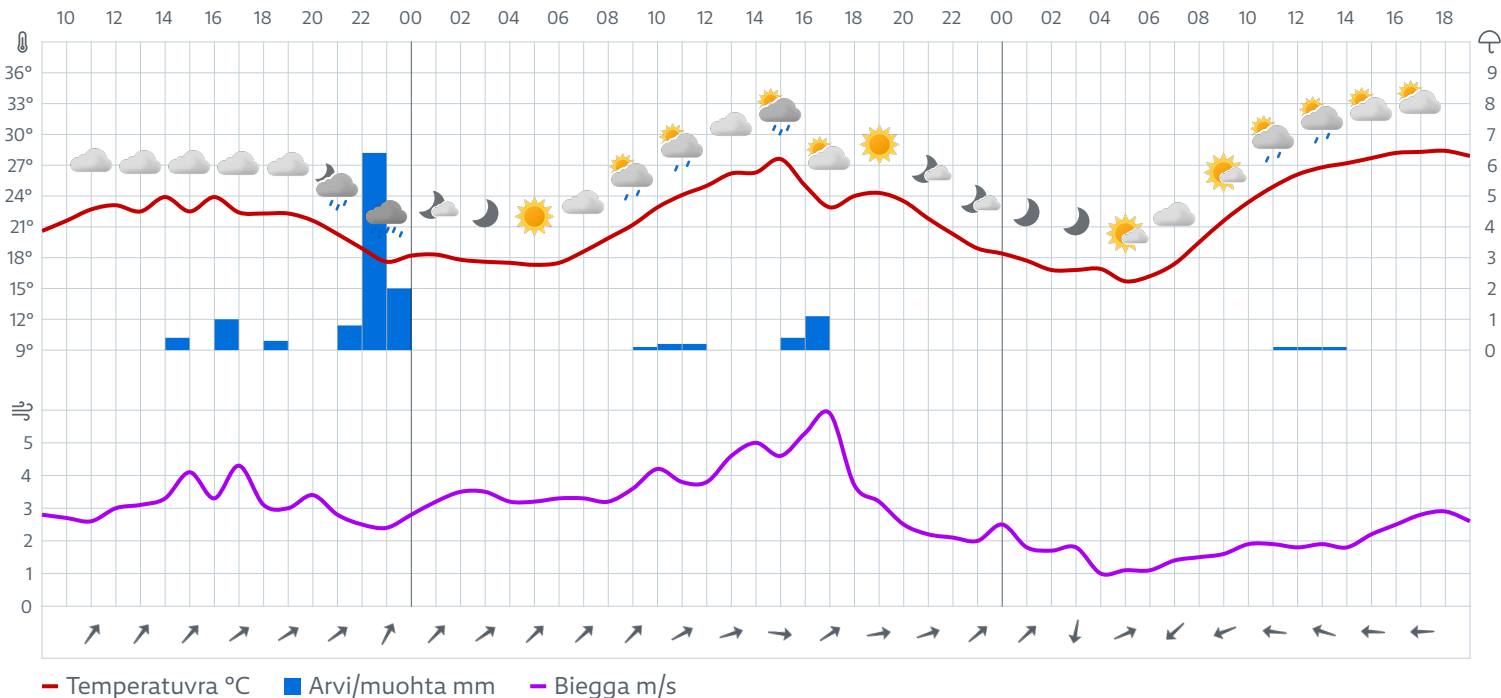

# Dálkediđáhus deike: Kvíčovice

Meteogramma Gea. 27. b. tii. 09:00 – Gea. 29. b. tii. 19:00

Du. gea. 27. b.

Be. gea. 28. b.

Lá. gea. 29. b.

## Guhkesáiggediđáhus gea. 27. b. – suo. 4. b.

	00-12	12-00	Maks./min. temperaturvra	Arvi/Muohta mm	Maks./min. biegga m/s
Du. gea. 27. b.			24° / 18°	11	4 / 2
Be. gea. 28. b.			28° / 17°	2,1	4 / 3
Lá. gea. 29. b.			28° / 16°	0,4	3 / 1
So. gea. 30. b.			26° / 16°	7,8	6 / 3
Vu./má. suo. 1. b.			22° / 14°	1,6	5 / 3
Ma./di. suo. 2. b.			20° / 13°	1,9	5 / 3
Ga. suo. 3. b.			17° / 11°		5 / 2
Du. suo. 4. b.			20° / 11°	0,1	4 / 1