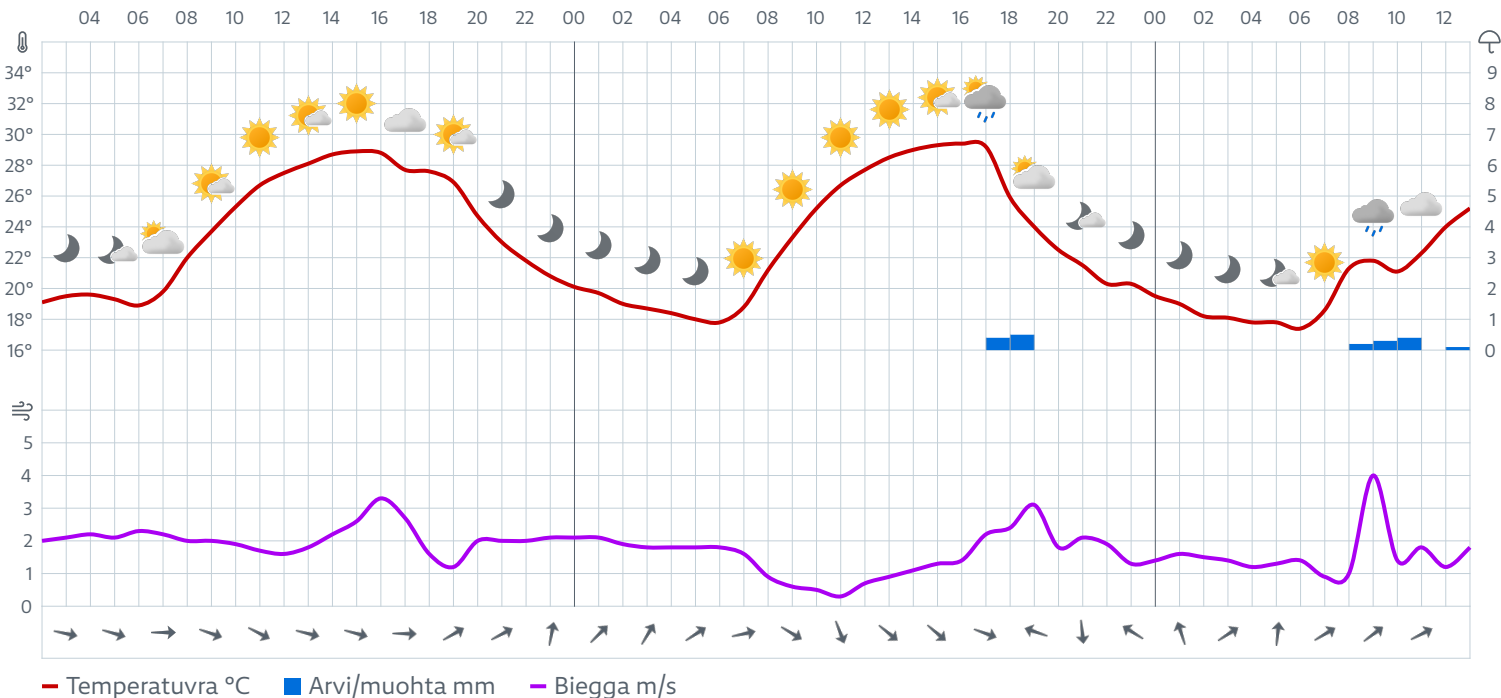

Dálkedieđáhus deike: Lipnice nad Sázavou

Meteográtma Bor. 15. b. tii. 02:00 – Bor. 17. b. tii. 13:00

Du. bor. 15. b.

Be. bor. 16. b.

Lá. bor. 17. b.

Guhkesáiggedieđáhus bor. 15. b. – bor. 22. b.

	00-12	12-00	Maks./min. temperatuvra	Arvi/Muohta mm	Maks./min. bieggá m/s
Du. bor. 15. b.			29° / 19°		3 / 1
Be. bor. 16. b.			29° / 18°	0,9	2 / 1
Lá. bor. 17. b.			26° / 17°	2,7	2 / 1
So. bor. 18. b.			24° / 17°	9,8	2 / 1
Vu./má. bor. 19. b.			22° / 16°	4,2	4 / 1
Ma./di. bor. 20. b.			24° / 16°		3 / 1
Ga. bor. 21. b.			26° / 15°	3,2	2 / 1
Du. bor. 22. b.			21° / 14°	2,8	3 / 1