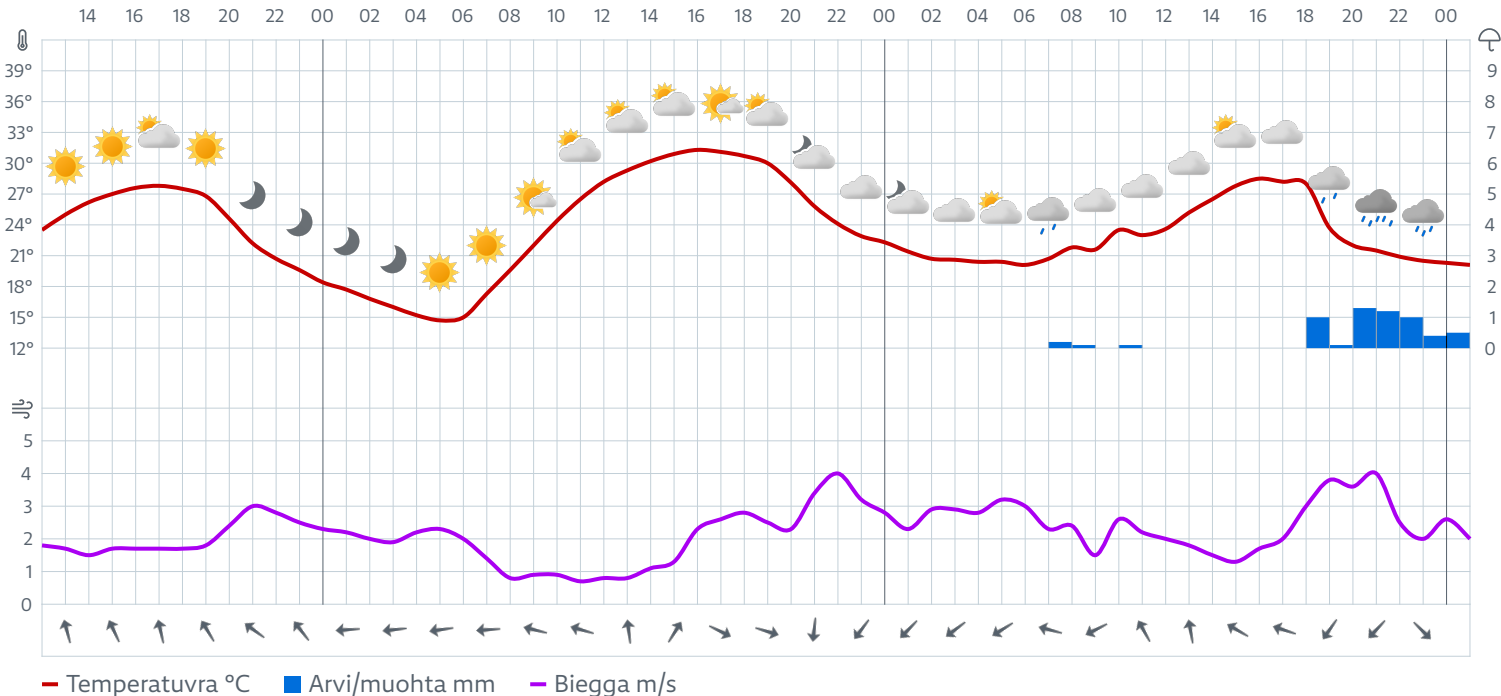

Dálkedieđáhus deike: Okres Mladá Boleslav

Meteográfma Suo. 30. b. tii. 12:00 – Bor. 2. b. tii. 01:00

Ma./di. suo. 30. b.

Ga. suo. 31. b.

Du. bor. 1. b.

Guhkesáiggedieđáhus suo. 30. b. – bor. 6. b.

	00-12	12-00	Maks./min. temperatuvra	Arvi/Muohta mm	Maks./min. biegga m/s
Ma./di. suo. 30. b.			28° / 20°		3 / 2
Ga. suo. 31. b.			31° / 15°		3 / 1
Du. bor. 1. b.			29° / 20°	5,6	3 / 2
Be. bor. 2. b.			23° / 16°	17	5 / 1
Lá. bor. 3. b.			24° / 15°	0,1	4 / 1
So. bor. 4. b.			25° / 15°	5,7	3 / 0
Vu./má. bor. 5. b.			24° / 15°		4 / 2
Ma./di. bor. 6. b.			27° / 14°		2 / 2