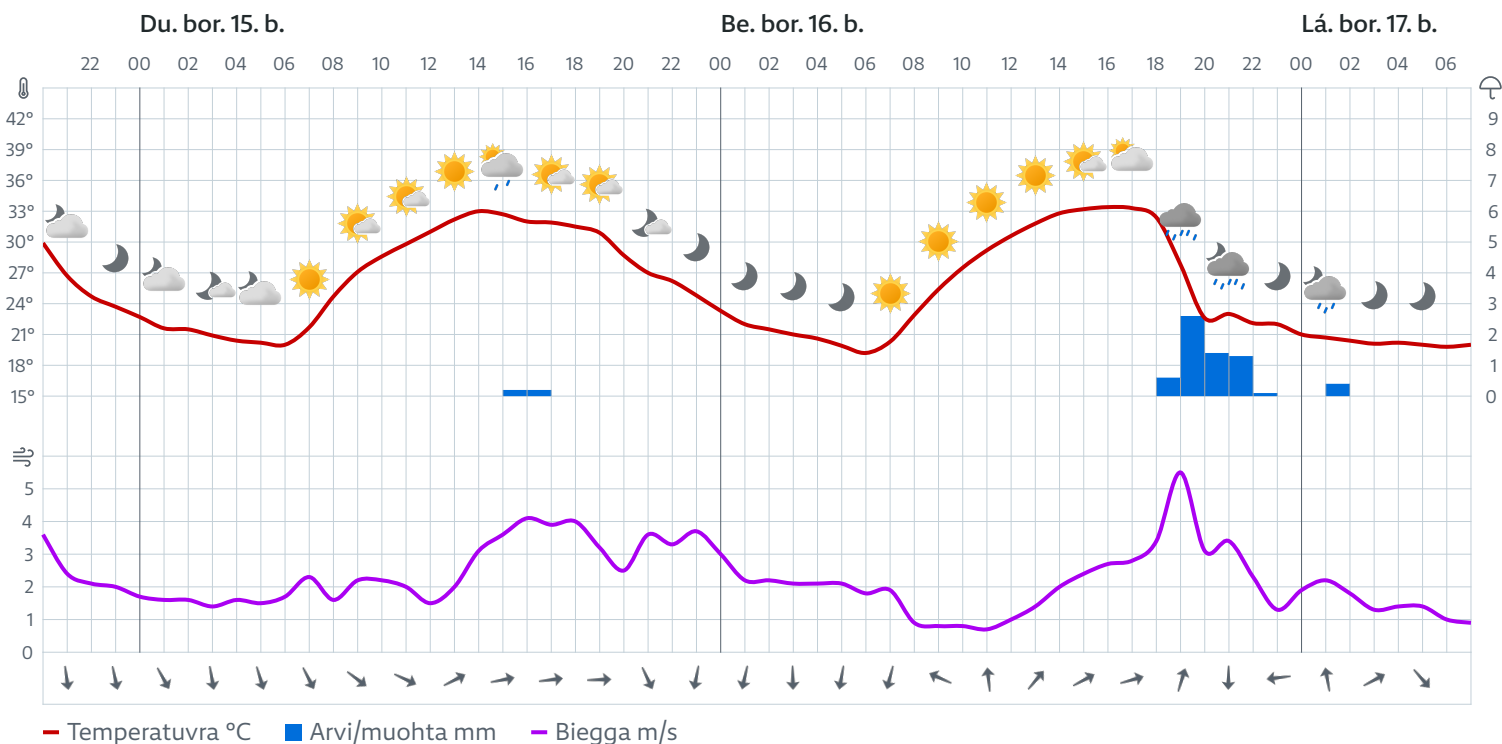

Dálkedieđáhus deike: Okres Mladá Boleslav

Meteogramma Bor. 14. b. tii. 20:00 – Bor. 17. b. tii. 07:00

Guhkesáiggedieđáhus bor. 14. b. – bor. 21. b.

	00–12	12–00	Maks./min. temperatuvra	Arvi/Muohta mm	Maks./min. biegga m/s
Ga. bor. 14. b.			32° / 24°		4 / 2
Du. bor. 15. b.			33° / 20°	0,5	4 / 2
Be. bor. 16. b.			33° / 19°	6,1	3 / 1
Lá. bor. 17. b.			28° / 19°	9,2	3 / 1
So. bor. 18. b.			27° / 19°	18	2 / 1
Vu./má. bor. 19. b.			24° / 19°	2,9	5 / 2
Ma./di. bor. 20. b.			26° / 18°		2 / 1
Ga. bor. 21. b.			28° / 17°	2,4	4 / 1