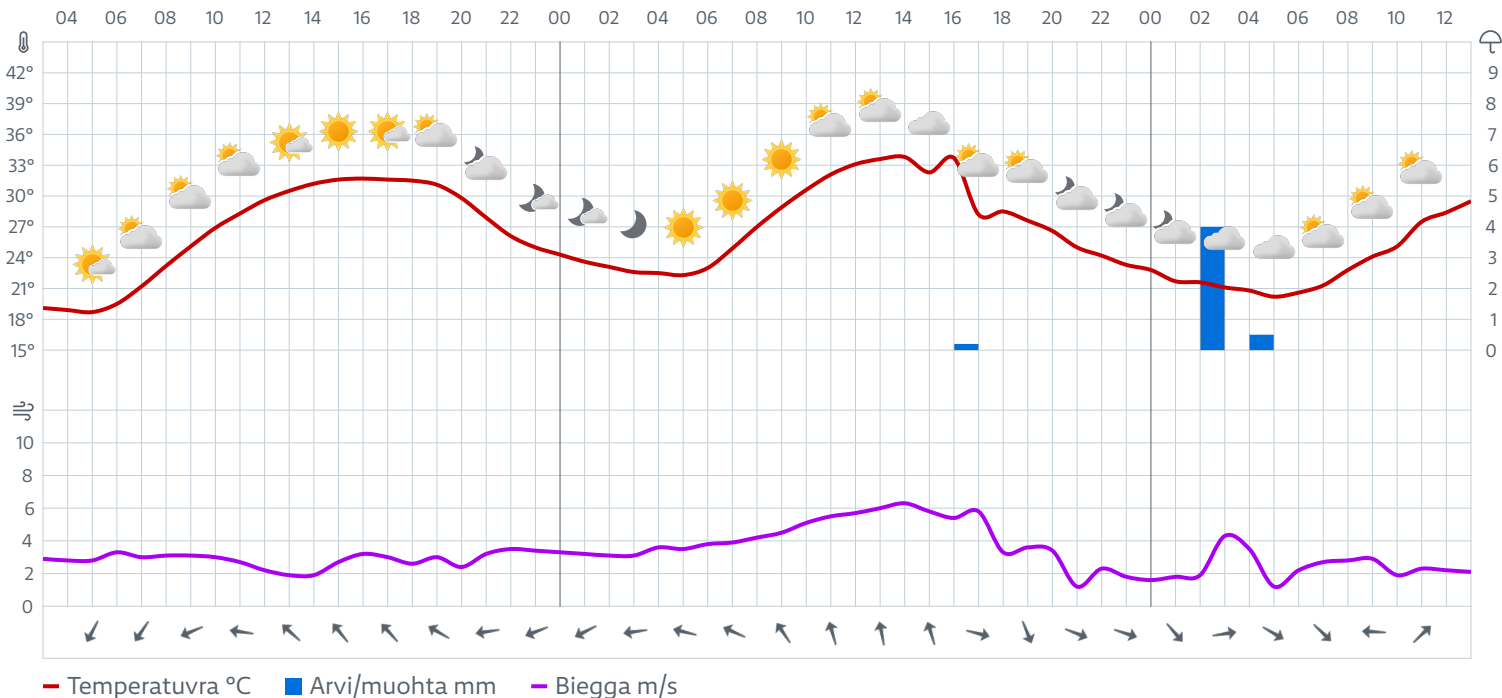

## Meteogramma Suo. 9. b. tii. 03:00 – Suo. 11. b. tii. 13:00

Ma./di. suo. 9. b.

Ga. suo. 10. b.

Du. suo. 11. b.

## Guhkesáiggediđáhus suo. 9. b. – suo. 16. b.

	00-12	12-00	Maks./min. temperatuvra	Arvi/Muohta mm	Maks./min. bieggá m/s
Ma./di. suo. 9. b.			32° / 19°		4 / 2
Ga. suo. 10. b.			34° / 22°	0,4	6 / 3
Du. suo. 11. b.			31° / 20°	6,8	2 / 2
Be. suo. 12. b.			33° / 20°	2,8	4 / 1
Lá. suo. 13. b.			30° / 19°	9,4	3 / 2
So. suo. 14. b.			28° / 18°	5,1	4 / 3
Vu./má. suo. 15. b.			29° / 18°		3 / 2
Ma./di. suo. 16. b.			29° / 20°	18	3 / 1