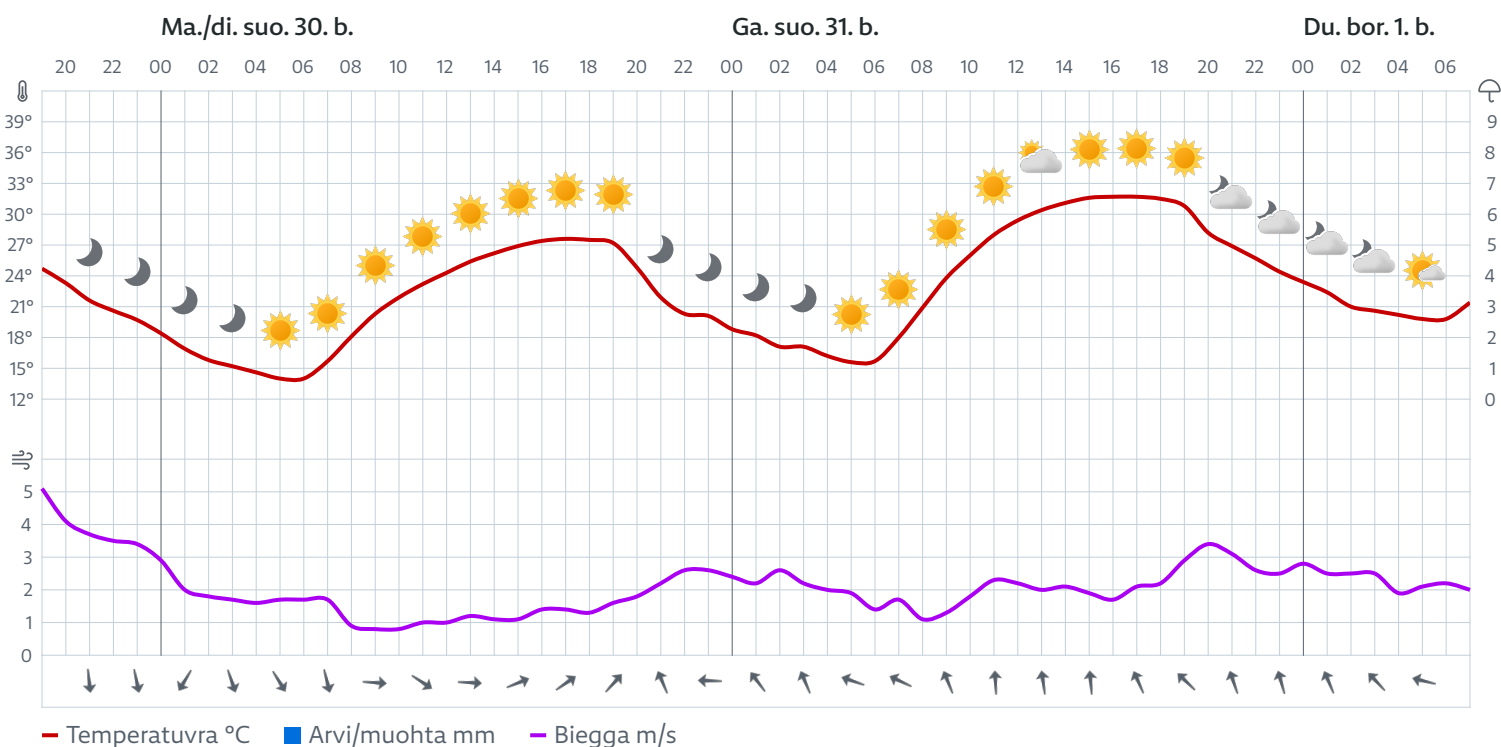

# Dálkediđáhus deike: Nĕmčičky

Meteogramma Suo. 29. b. tii. 19:00 – Bor. 1. b. tii. 07:00

## Guhkesáiggediđáhus suo. 29. b. – bor. 5. b.

	00-12	12-00	Maks./min. temperatuvra	Arvi/Muohta mm	Maks./min. bieggá m/s
Vu./má. suo. 29. b.		☾	26° / 20°		5 / 3
Ma./di. suo. 30. b.	☀	☀	28° / 14°		3 / 1
Ga. suo. 31. b.	☀	☁	32° / 16°		2 / 1
Du. bor. 1. b.	☀	☁	33° / 20°		3 / 1
Be. bor. 2. b.	☁	☁	27° / 20°	6,2	3 / 1
Lá. bor. 3. b.	☀	☁	27° / 19°	0,7	6 / 3
So. bor. 4. b.	☀	☁	30° / 17°		2 / 1
Vu./má. bor. 5. b.	☁	☀	32° / 18°		3 / 1