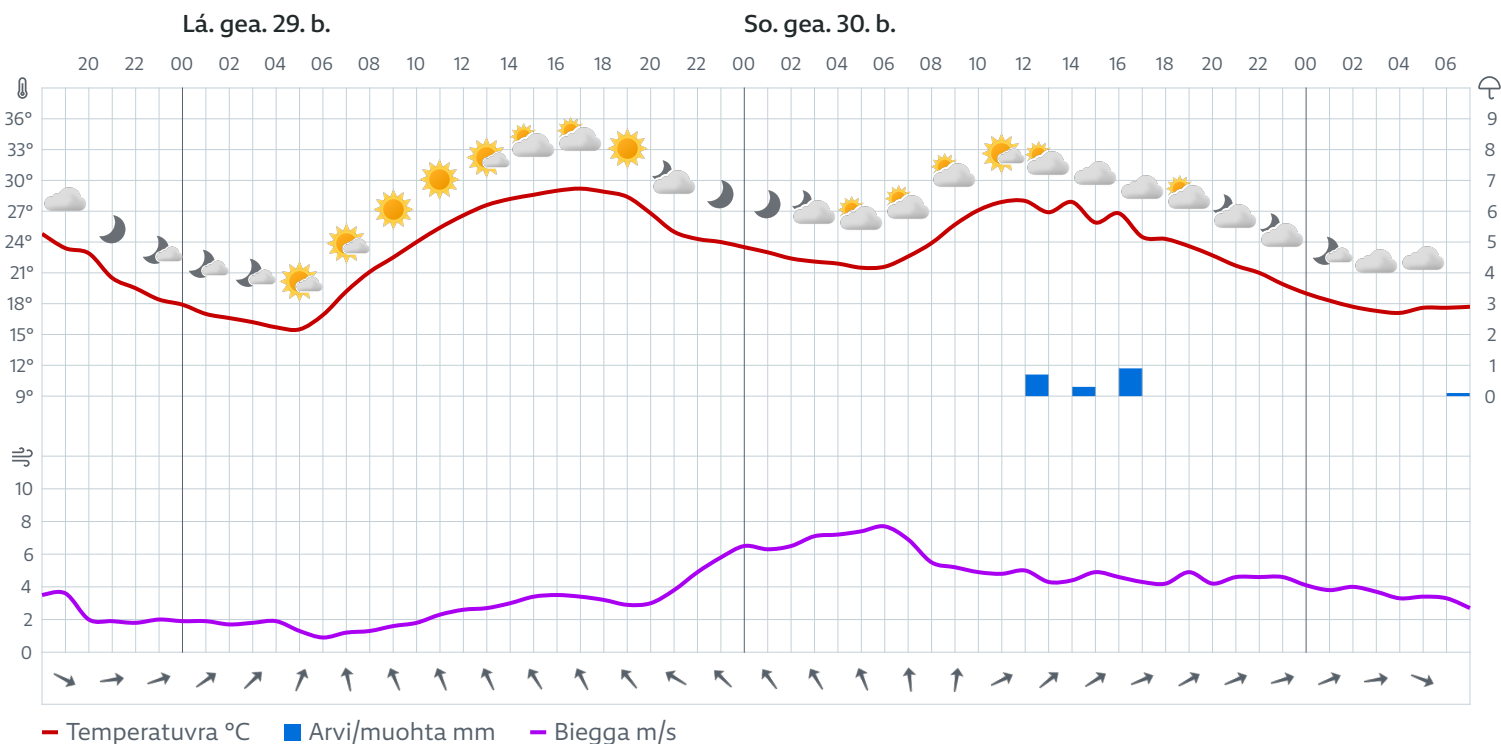

# Dálkediđáhhus deike: Neustupov

Meteogramma Gea. 28. b. tii. 18:00 – Suo. 1. b. tii. 07:00

## Guhkesáiggediđáhhus gea. 28. b. – suo. 5. b.

	00-12	12-00	Maks./min. temperatuvra	Arvi/Muohta mm	Maks./min. bieggá m/s
Be. gea. 28. b.			25° / 18°		4 / 2
Lá. gea. 29. b.			29° / 16°		3 / 1
So. gea. 30. b.			28° / 19°	2,1	8 / 4
Vu./má. suo. 1. b.			20° / 14°	5,2	4 / 2
Ma./di. suo. 2. b.			18° / 12°	2,8	6 / 3
Ga. suo. 3. b.			18° / 11°	4,7	3 / 0
Du. suo. 4. b.			20° / 11°		4 / 2
Be. suo. 5. b.			22° / 12°		3 / 2