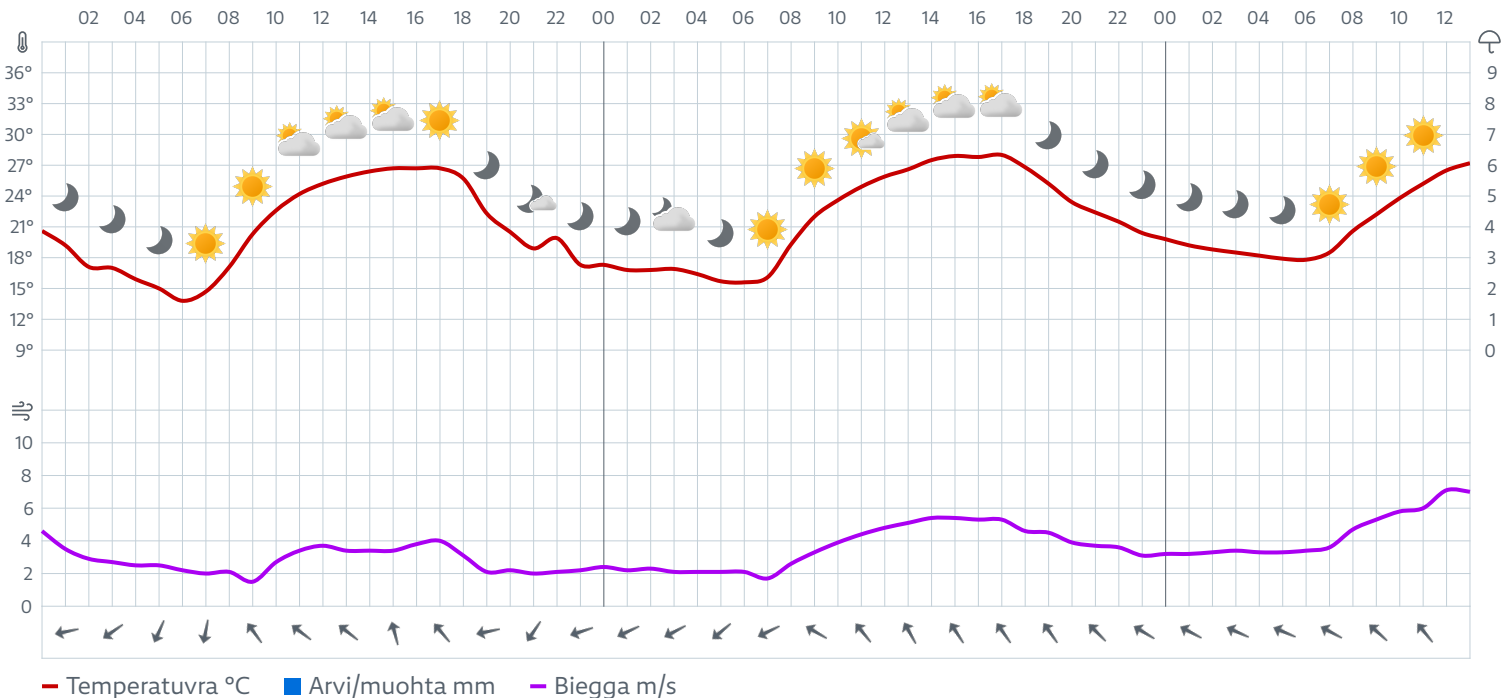

Dálkedieđáhus deike: Postřelmov

Meteogramma Čak. 6. b. tii. 00:00 – Čak. 8. b. tii. 13:00

Be. čak. 6. b.

Lá. čak. 7. b.

So. čak. 8. b.

Guhkesáiggedieđáhus čak. 6. b. – čak. 13. b.

	00-12	12-00	Maks./min. temperatuvra	Arvi/Muohta mm	Maks./min. biegga m/s
Be. čak. 6. b.			27° / 14°		5 / 2
Lá. čak. 7. b.			28° / 16°		5 / 2
So. čak. 8. b.			27° / 18°		7 / 3
Vu./má. čak. 9. b.			22° / 15°	19	6 / 4
Ma./di. čak. 10. b.			18° / 12°	12	4 / 1
Ga. čak. 11. b.			21° / 12°	0,3	4 / 2
Du. čak. 12. b.			24° / 12°	1,2	7 / 2
Be. čak. 13. b.			16° / 12°	6,8	6 / 2