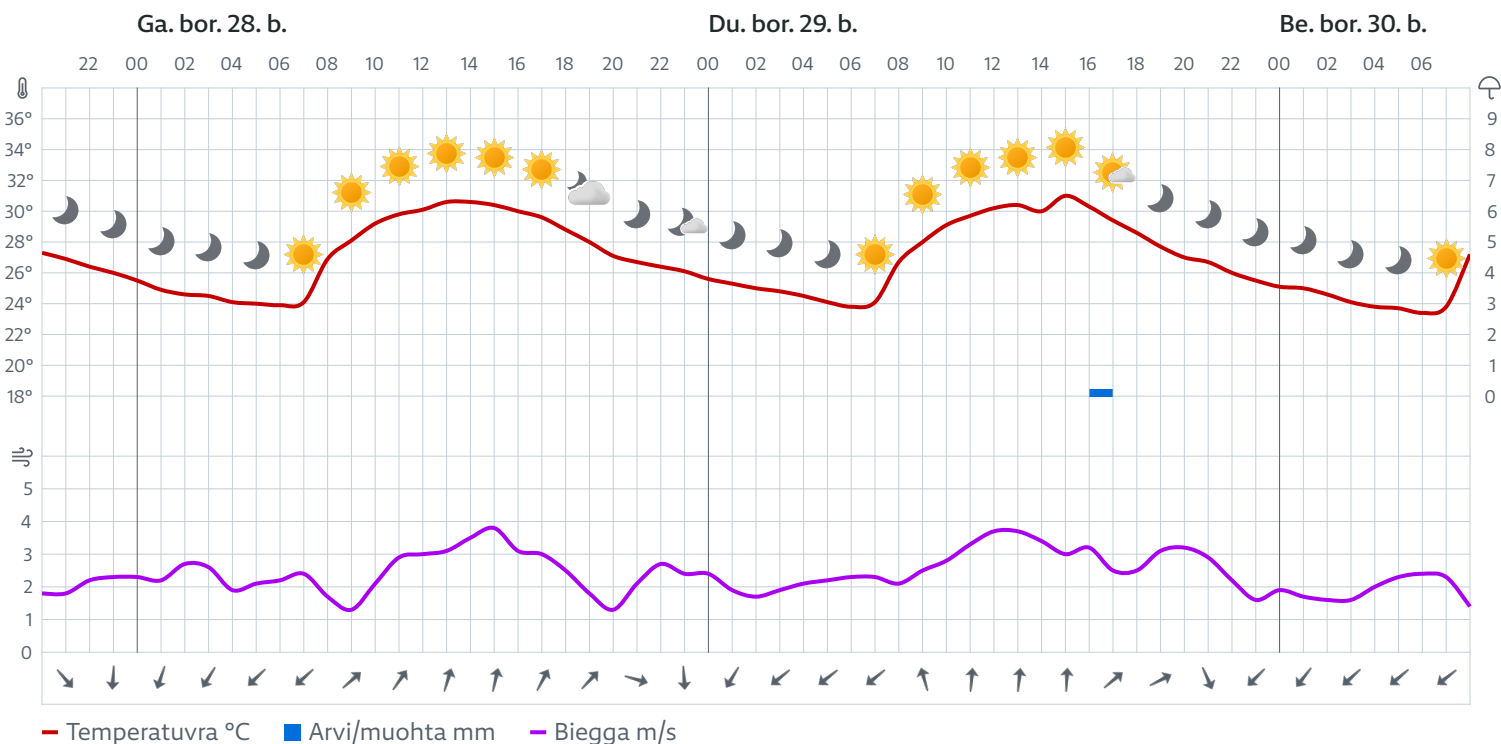

Dálkedieđáhus deike: Konakli

Meteogramma Bor. 27. b. tii. 20:00 – Bor. 30. b. tii. 08:00

Guhkesáiggedieđáhus bor. 27. b. – čak. 3. b.

	00-12	12-00	Maks./min. temperatuvra	Arvi/Muohta mm	Maks./min. biegga m/s
Ma./di. bor. 27. b.		☾	28° / 26°		2 / 2
Ga. bor. 28. b.	☀	☀	31° / 24°		3 / 2
Du. bor. 29. b.	☀	☀	31° / 24°	0,2	4 / 2
Be. bor. 30. b.	☀	☀	31° / 23°		3 / 1
Lá. bor. 31. b.	☁☀	☀	31° / 23°	0,5	3 / 1
So. čak. 1. b.	☁☀	☀☁	30° / 24°	0,7	3 / 0
Vu./má. čak. 2. b.	☁☀	☀	29° / 23°	0,1	3 / 1
Ma./di. čak. 3. b.	☁☀	☀	29° / 23°	1	2 / 1