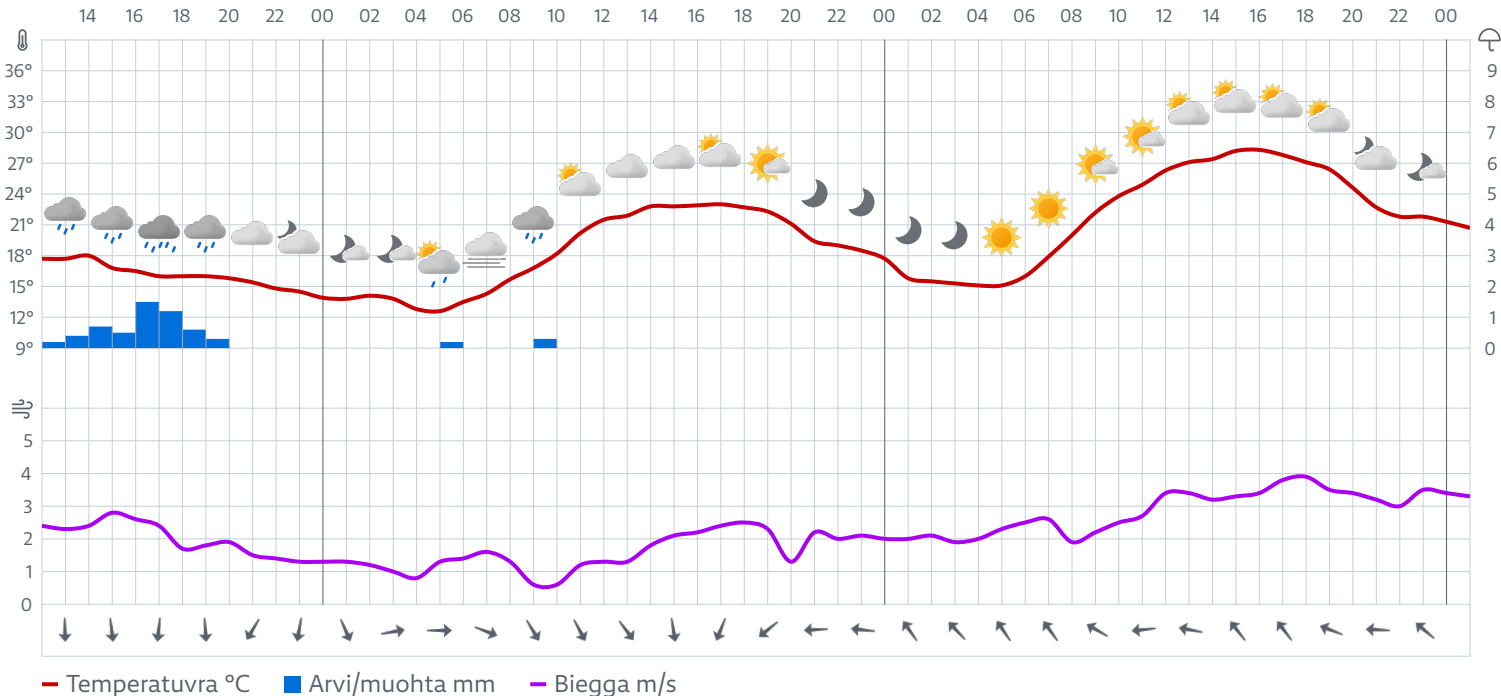

# Dálkedieđáhus deike: Slavošov

## Meteogramma Suo. 7. b. tii. 12:00 – Suo. 10. b. tii. 01:00

So. suo. 7. b.

Vu./má. suo. 8. b.

Ma./di. suo. 9. b.

## Guhkesáiggedieđáhus suo. 7. b. – suo. 14. b.

	00-12	12-00	Maks./min. temperatuvra	Arvi/Muohta mm	Maks./min. bieggá m/s
So. suo. 7. b.			18° / 15°	5,4	3 / 1
Vu./má. suo. 8. b.			23° / 13°	0,5	3 / 1
Ma./di. suo. 9. b.			28° / 15°		4 / 2
Ga. suo. 10. b.			31° / 19°	3,2	5 / 3
Du. suo. 11. b.			28° / 19°	0,3	3 / 1
Be. suo. 12. b.			32° / 18°	1	5 / 1
Lá. suo. 13. b.			27° / 18°	14	4 / 2
So. suo. 14. b.			19° / 14°	8,9	5 / 3