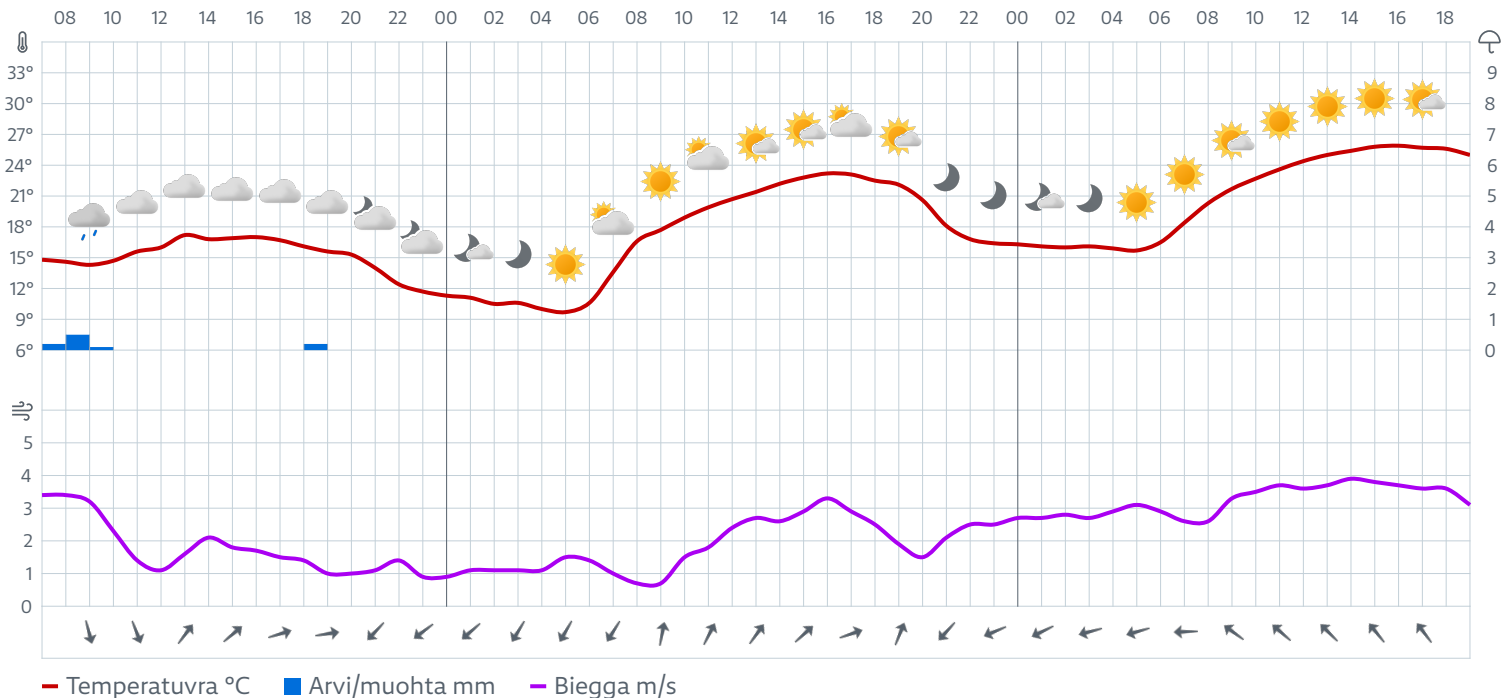

Dálkediđáhhus deike: Smržovka

Meteogramma Suo. 7. b. tii. 07:00 – Suo. 9. b. tii. 19:00

So. suo. 7. b.

Vu./má. suo. 8. b.

Ma./di. suo. 9. b.

Guhkesáiggediđáhhus suo. 7. b. – suo. 14. b.

	00-12	12-00	Maks./min. temperatuvra	Arvi/Muohta mm	Maks./min. bieggá m/s
So. suo. 7. b.			17° / 12°	1,1	4 / 1
Vu./má. suo. 8. b.			23° / 10°		3 / 1
Ma./di. suo. 9. b.			26° / 16°		4 / 3
Ga. suo. 10. b.			30° / 18°	3,8	6 / 3
Du. suo. 11. b.			26° / 18°	5	3 / 2
Be. suo. 12. b.			28° / 17°	7,4	5 / 2
Lá. suo. 13. b.			26° / 17°	32	4 / 1
So. suo. 14. b.			17° / 15°	0,7	5 / 3