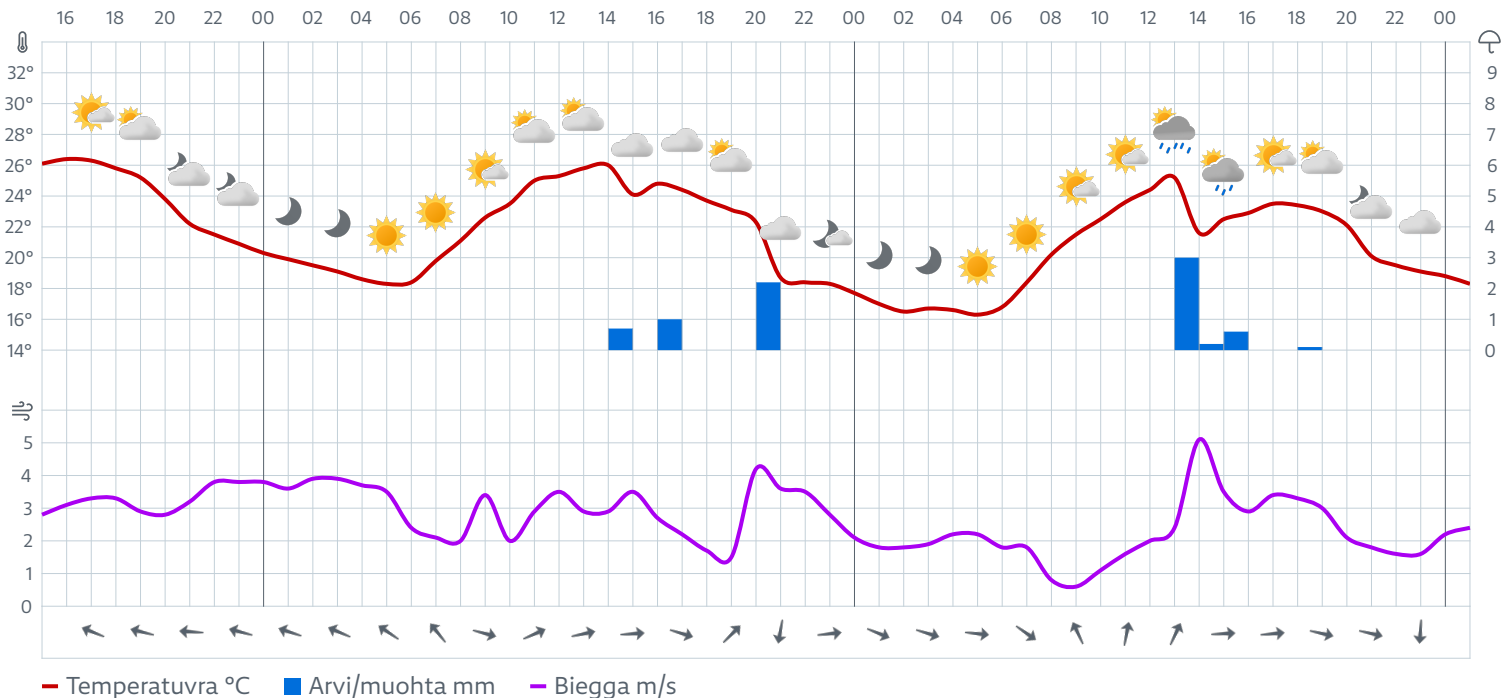

## Meteográfma Suo. 9. b. tii. 15:00 – Suo. 12. b. tii. 01:00

Ma./di. suo. 9. b.

Ga. suo. 10. b.

Du. suo. 11. b.

## Guhkesáiggedieđáhus suo. 9. b. – suo. 16. b.

	00-12	12-00	Maks./min. temperatuvra	Arvi/Muohta mm	Maks./min. biegga m/s
Ma./di. suo. 9. b.			26° / 21°		4 / 3
Ga. suo. 10. b.			26° / 18°	4,1	4 / 2
Du. suo. 11. b.			25° / 16°	4,1	3 / 2
Be. suo. 12. b.			23° / 17°	25	3 / 1
Lá. suo. 13. b.			21° / 14°	16	5 / 2
So. suo. 14. b.			23° / 13°	0,2	1 / 1
Vu./má. suo. 15. b.			27° / 15°		4 / 2
Ma./di. suo. 16. b.			24° / 17°	5,3	7 / 2