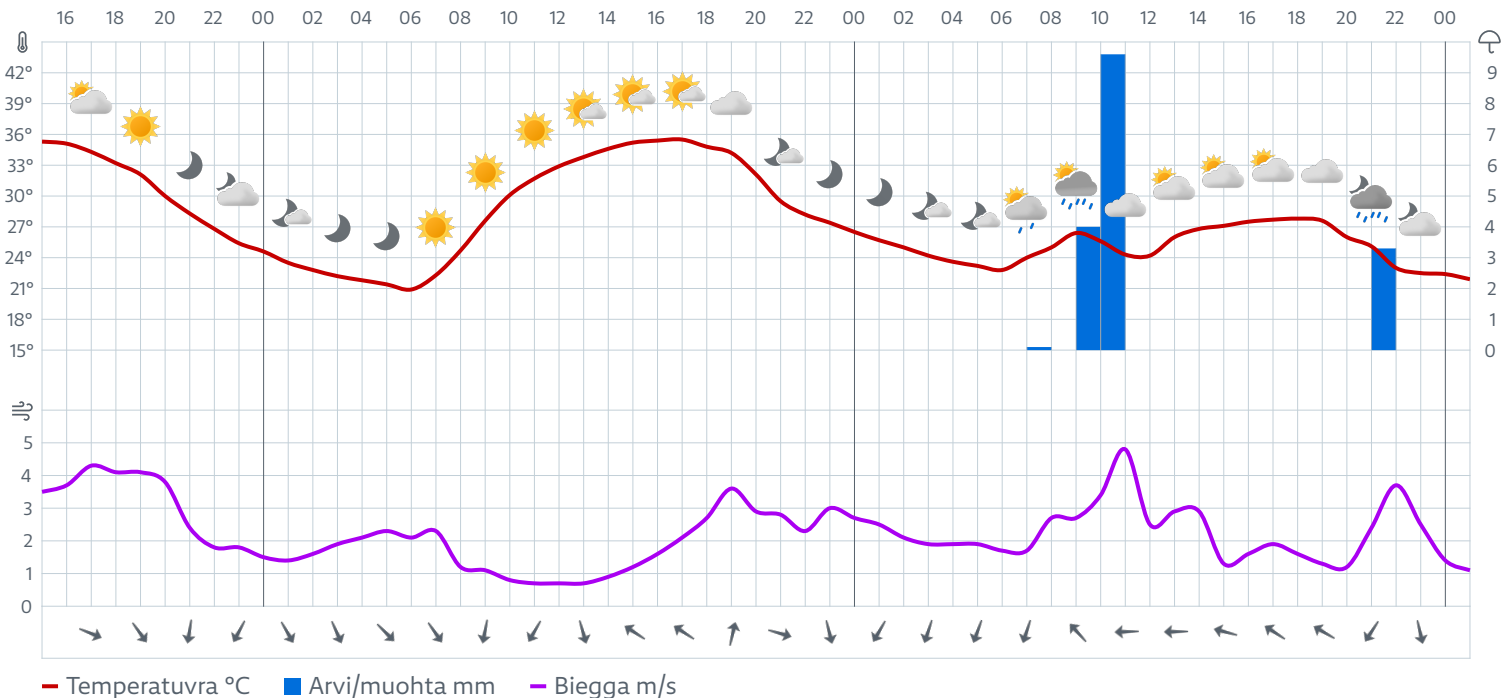

Dálkedieđáhus deike: Troskotovice

Meteogramma Bor. 15. b. tii. 15:00 – Bor. 18. b. tii. 01:00

Du. bor. 15. b.

Be. bor. 16. b.

Lá. bor. 17. b.

Guhkesáiggedieđáhus bor. 15. b. – bor. 22. b.

	00-12	12-00	Maks./min. temperatuvra	Arvi/Muohta mm	Maks./min. biegga m/s
Du. bor. 15. b.			35° / 25°		4 / 2
Be. bor. 16. b.			36° / 21°		3 / 1
Lá. bor. 17. b.			28° / 22°	17	3 / 2
So. bor. 18. b.			30° / 20°	16	2 / 1
Vu./má. bor. 19. b.			25° / 18°	1,1	6 / 3
Ma./di. bor. 20. b.			27° / 17°		5 / 2
Ga. bor. 21. b.			28° / 18°	4,1	3 / 1
Du. bor. 22. b.			25° / 16°		4 / 0