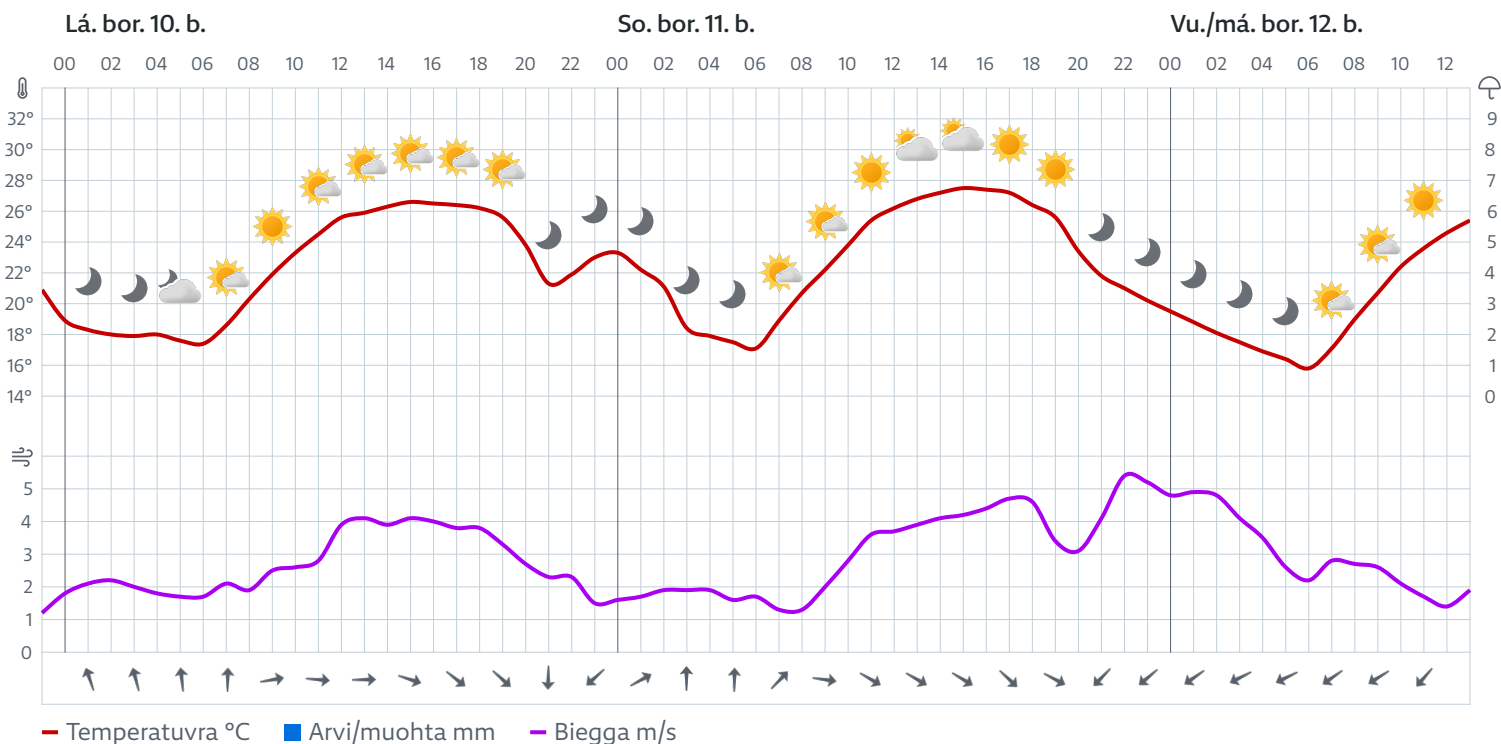

# Dálkedieđáhus deike: Turovice

## Meteogramma Bor. 9. b. tii. 23:00 – Bor. 12. b. tii. 13:00

## Guhkesáiggedieđáhus bor. 9. b. – bor. 16. b.

	00-12	12-00	Maks./min. temperatuvra	Arvi/Muohta mm	Maks./min. bieggá m/s
Be. bor. 9. b.			22° / 21°		1 / 1
Lá. bor. 10. b.			27° / 17°	0,2	4 / 2
So. bor. 11. b.			28° / 17°		5 / 2
Vu./má. bor. 12. b.			27° / 16°		5 / 2
Ma./di. bor. 13. b.			29° / 16°		3 / 2
Ga. bor. 14. b.			32° / 18°	1	5 / 2
Du. bor. 15. b.			28° / 19°	0,3	4 / 1
Be. bor. 16. b.			31° / 17°		5 / 1