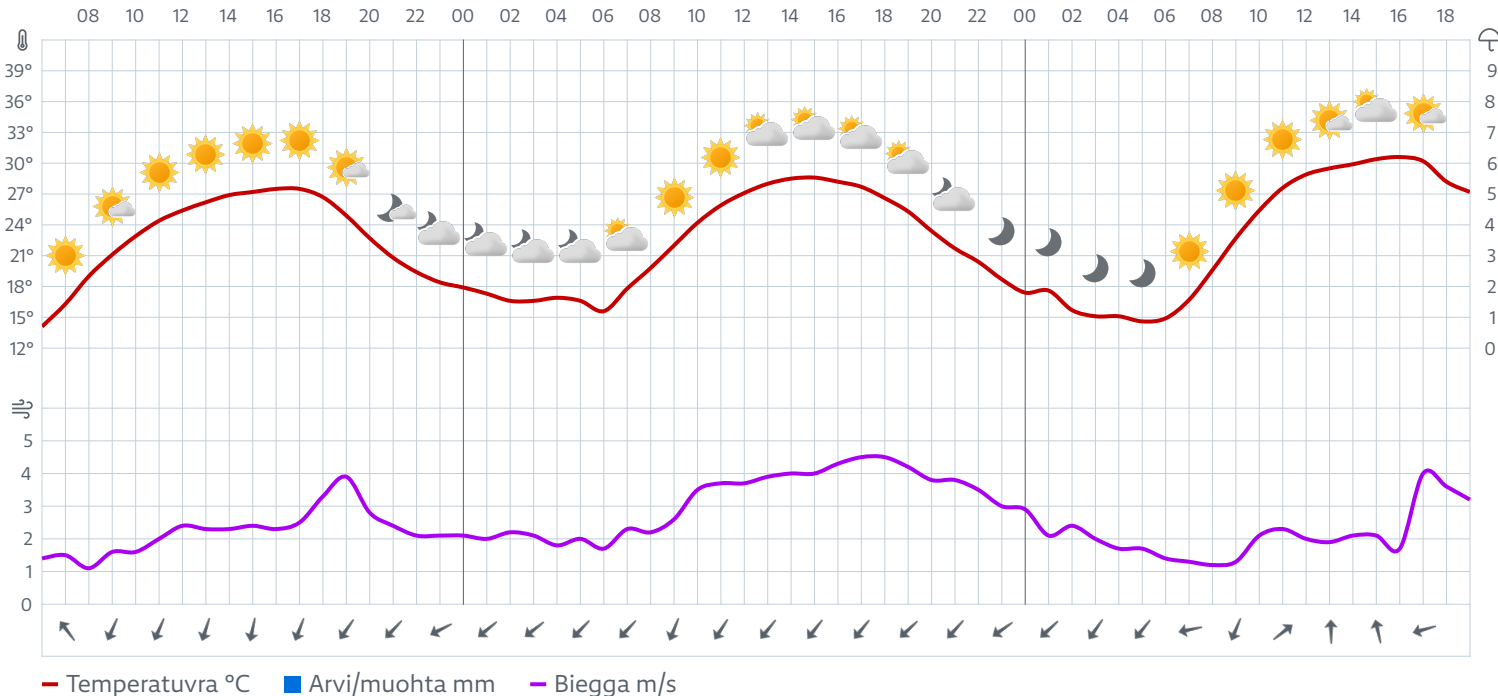

## Meteográmma Bor. 12. b. tii. 06:00 – Bor. 14. b. tii. 19:00

Vu./má. bor. 12. b.

Ma./di. bor. 13. b.

Ga. bor. 14. b.

## Guhkesáiggedieđáhus bor. 12. b. – bor. 19. b.

	00-12	12-00	Maks./min. temperatuvra	Arvi/Muohta mm	Maks./min. biegga m/s
Vu./má. bor. 12. b.			28° / 14°		4 / 1
Ma./di. bor. 13. b.			29° / 16°		5 / 2
Ga. bor. 14. b.			31° / 15°	0,1	3 / 1
Du. bor. 15. b.			31° / 20°	4,8	3 / 1
Be. bor. 16. b.			31° / 19°		1 / 0
Lá. bor. 17. b.			30° / 19°	3,3	1 / 1
So. bor. 18. b.			30° / 19°	10	4 / 1
Vu./má. bor. 19. b.			21° / 14°	1,5	4 / 3