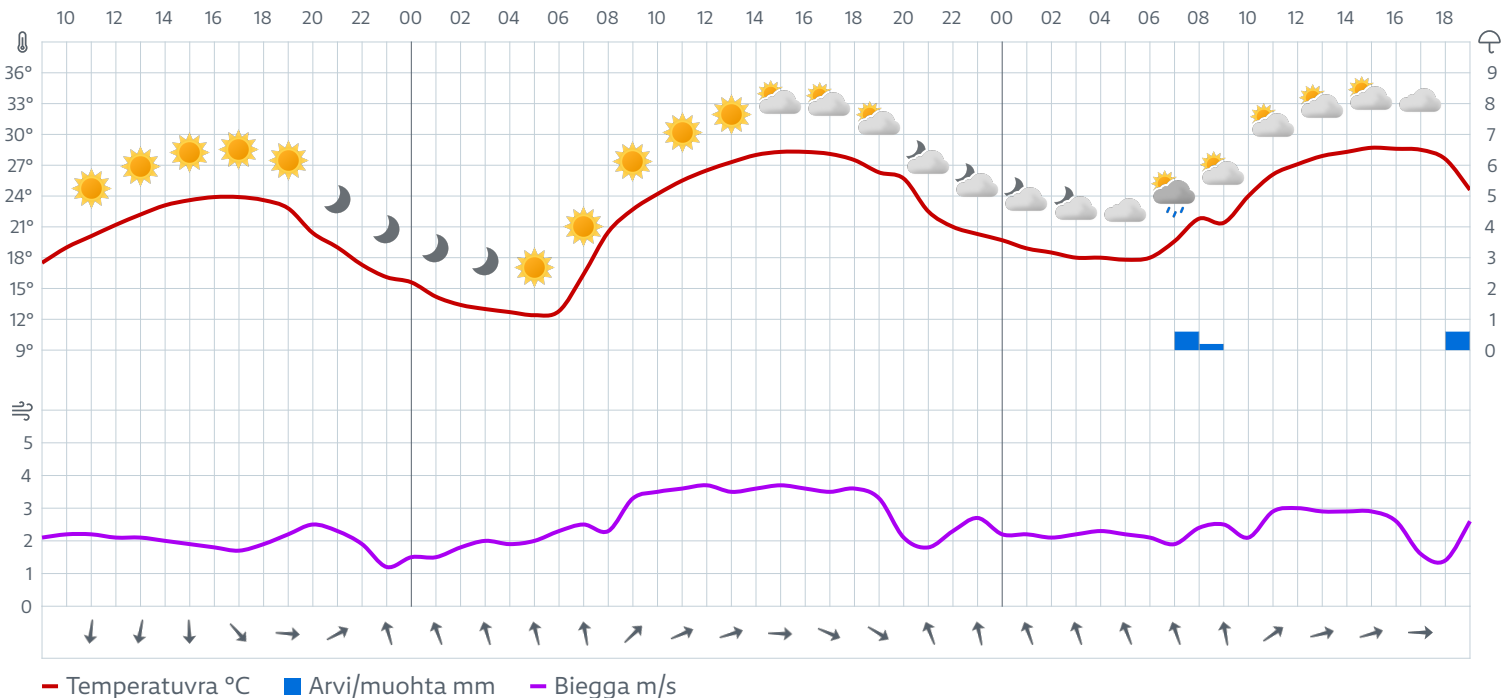

# Dálkedieđáhus deike: Valašské Meziříčí

Meteográmma Suo. 30. b. tii. 09:00 – Bor. 1. b. tii. 19:00

Ma./di. suo. 30. b.

Ga. suo. 31. b.

Du. bor. 1. b.

## Guhkesáiggedieđáhus suo. 30. b. – bor. 6. b.

	00-12	12-00	Maks./min. temperatuvra	Arvi/Muohta mm	Maks./min. biegga m/s
Ma./di. suo. 30. b.			24° / 16°		3 / 1
Ga. suo. 31. b.			28° / 12°		4 / 2
Du. bor. 1. b.			29° / 18°	0,8	3 / 2
Be. bor. 2. b.			26° / 16°	14	1 / 1
Lá. bor. 3. b.			19° / 12°	1	5 / 1
So. bor. 4. b.			25° / 11°	2,8	4 / 0
Vu./má. bor. 5. b.			23° / 14°	0,9	2 / 1
Ma./di. bor. 6. b.			24° / 12°		2 / 1