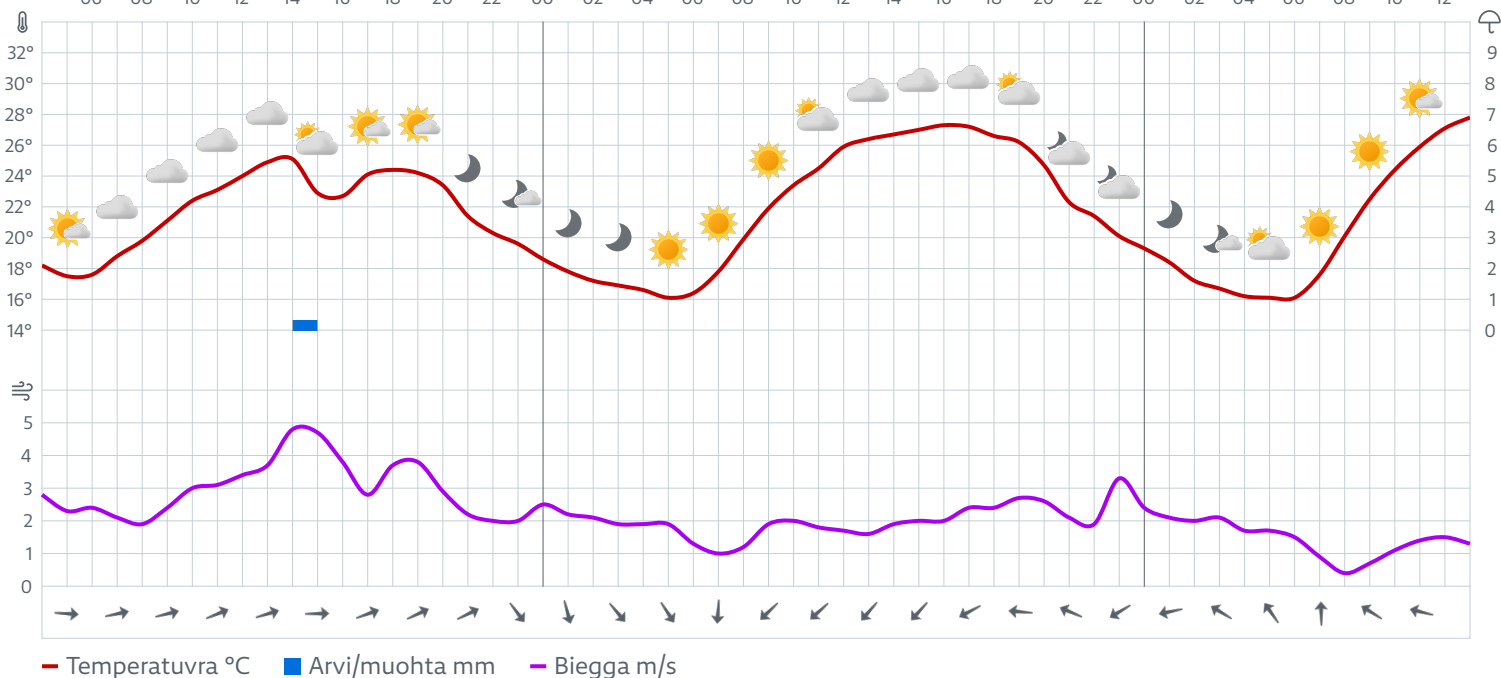

Dálkedieđáhus deike: Vrané nad Vltavou

Meteográtma Suo. 17. b. tii. 04:00 – Suo. 19. b. tii. 13:00

Ga. suo. 17. b.

Du. suo. 18. b.

Be. suo. 19. b.

Guhkesáiggedieđáhus suo. 17. b. – suo. 24. b.

	00-12	12-00	Maks./min. temperatuvra	Arvi/Muohta mm	Maks./min. biegga m/s
Ga. suo. 17. b.			25° / 18°	0,4	5 / 2
Du. suo. 18. b.			27° / 16°		3 / 1
Be. suo. 19. b.			28° / 16°		2 / 1
Lá. suo. 20. b.			30° / 17°		3 / 1
So. suo. 21. b.			31° / 17°		3 / 1
Vu./má. suo. 22. b.			22° / 15°	7	7 / 4
Ma./di. suo. 23. b.			24° / 14°		4 / 2
Ga. suo. 24. b.			23° / 14°	11	3 / 2