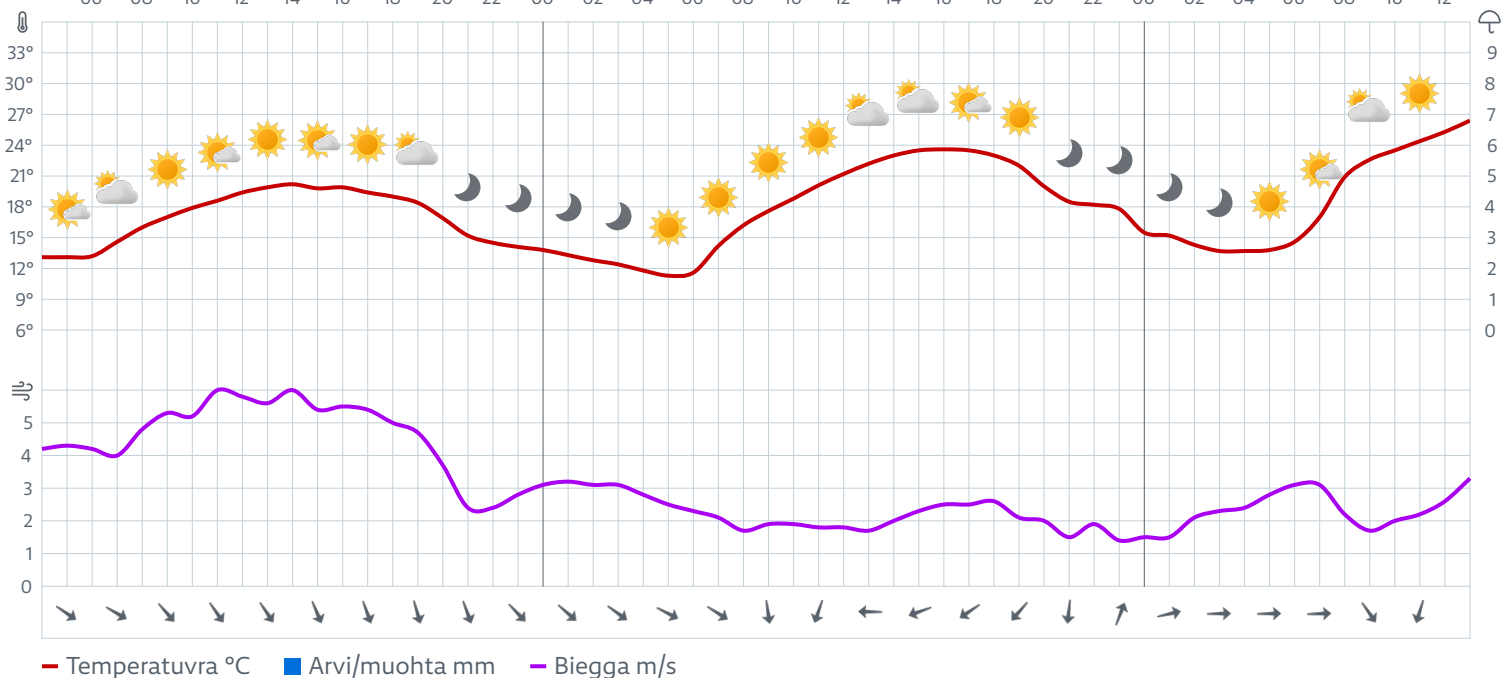

Dálkedieđáhus deike: Vrbno pod Pradědem

Meteográtma Suo. 29. b. tii. 04:00 – Suo. 31. b. tii. 13:00

Vu./má. suo. 29. b.

Ma./di. suo. 30. b.

Ga. suo. 31. b.

Guhkesáiggedieđáhus suo. 29. b. – bor. 5. b.

	00-12	12-00	Maks./min. temperatuvra	Arvi/Muohta mm	Maks./min. biegga m/s
Vu./má. suo. 29. b.			20° / 13°		6 / 2
Ma./di. suo. 30. b.			24° / 11°		3 / 2
Ga. suo. 31. b.			26° / 14°		4 / 2
Du. bor. 1. b.			28° / 18°	5,2	1 / 0
Be. bor. 2. b.			25° / 17°	1,7	4 / 1
Lá. bor. 3. b.			22° / 16°	2,2	3 / 2
So. bor. 4. b.			24° / 15°	0,9	2 / 1
Vu./má. bor. 5. b.			25° / 16°	0,6	2 / 1