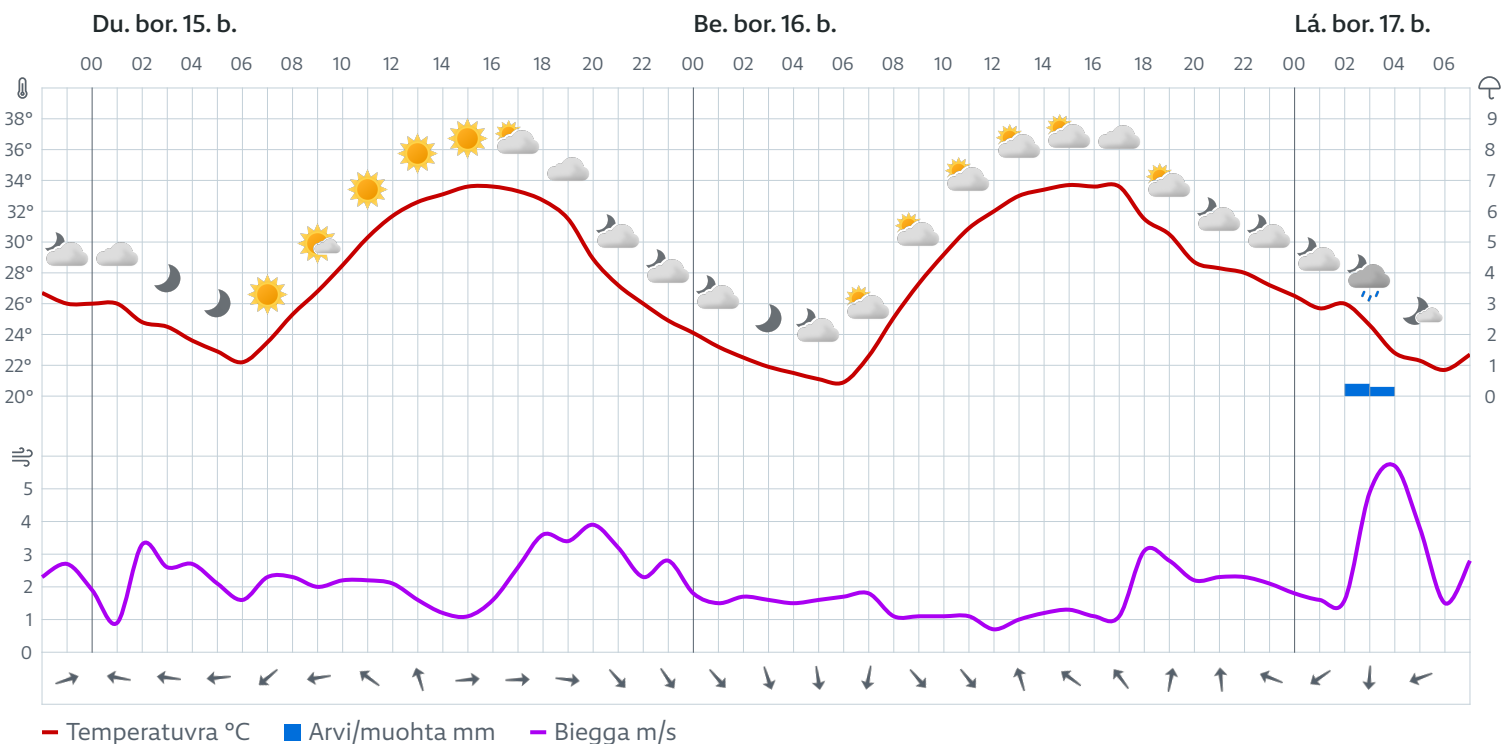

# Dálkedieđáhus deike: Nová Lipnica

Meteogramma Bor. 14. b. tii. 22:00 – Bor. 17. b. tii. 07:00

## Guhkesáiggedieđáhus bor. 14. b. – bor. 21. b.

	00–12	12–00	Maks./min. temperatuvra	Arvi/Muohta mm	Maks./min. biegga m/s
Ga. bor. 14. b.			29° / 26°		3 / 2
Du. bor. 15. b.			34° / 22°		4 / 2
Be. bor. 16. b.			34° / 21°		3 / 1
Lá. bor. 17. b.			33° / 22°	1	3 / 1
So. bor. 18. b.			33° / 22°	19	3 / 2
Vu./má. bor. 19. b.			30° / 21°	6,8	4 / 3
Ma./di. bor. 20. b.			30° / 20°	0,9	4 / 1
Ga. bor. 21. b.			30° / 20°		2 / 1