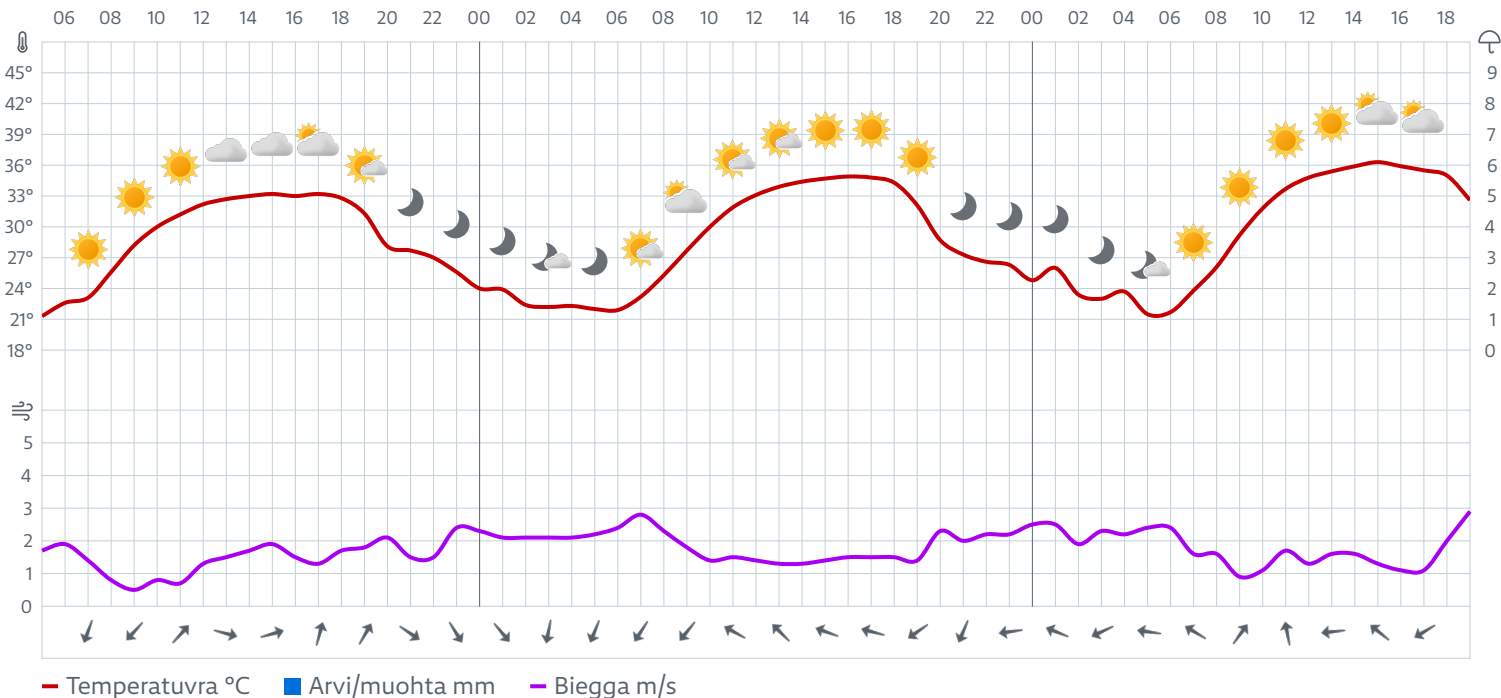

Dálkedieđáhus deike: Mohács

Meteogramma Bor. 11. b. tii. 05:00 – Bor. 13. b. tii. 19:00

So. bor. 11. b.

Vu./má. bor. 12. b.

Ma./di. bor. 13. b.

Guhkesáiggedieđáhus bor. 11. b. – bor. 18. b.

	00-12	12-00	Maks./min. temperatuvra	Arvi/Muohta mm	Maks./min. biegga m/s
So. bor. 11. b.			33° / 21°		2 / 1
Vu./má. bor. 12. b.			35° / 22°		2 / 1
Ma./di. bor. 13. b.			36° / 22°		3 / 1
Ga. bor. 14. b.			36° / 24°		4 / 1
Du. bor. 15. b.			36° / 24°		2 / 2
Be. bor. 16. b.			37° / 23°		2 / 1
Lá. bor. 17. b.			38° / 23°		4 / 1
So. bor. 18. b.			32° / 23°	2,7	4 / 1