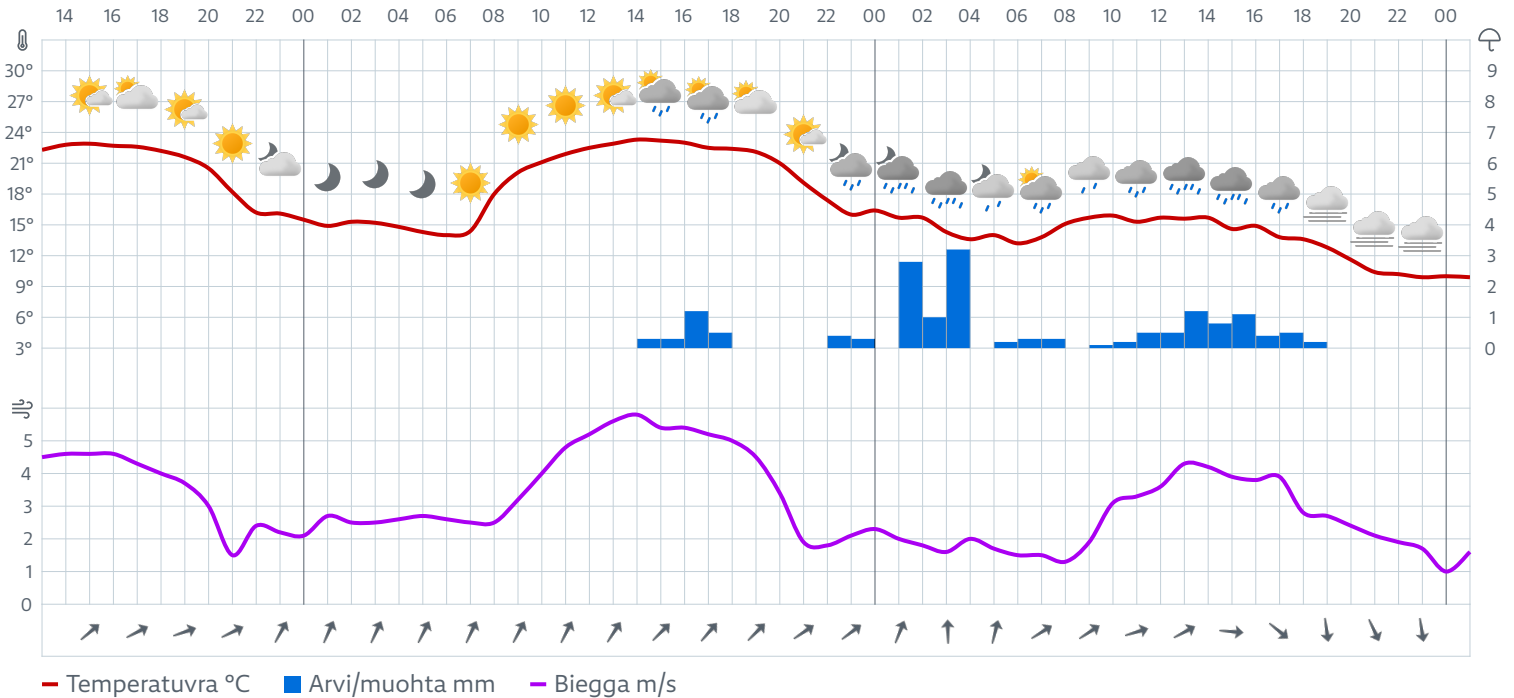

# Dálkediđáhus deike: Canillo

## Meteogramma Suo. 10. b. tii. 13:00 – Suo. 13. b. tii. 01:00

Ga. suo. 10. b.

Du. suo. 11. b.

Be. suo. 12. b.

## Guhkesáiggediđáhus suo. 10. b. – suo. 17. b.

	00-12	12-00	Maks./min. temperatuvra	Arvi/Muohta mm	Maks./min. biegga m/s
Ga. suo. 10. b.			23° / 16°		5 / 2
Du. suo. 11. b.			23° / 14°	3,1	5 / 2
Be. suo. 12. b.			16° / 10°	14	4 / 2
Lá. suo. 13. b.			19° / 8°		3 / 2
So. suo. 14. b.			23° / 12°		3 / 2
Vu./má. suo. 15. b.			23° / 14°	0,4	4 / 1
Ma./di. suo. 16. b.			21° / 14°	0,3	3 / 1
Ga. suo. 17. b.			23° / 12°		3 / 1