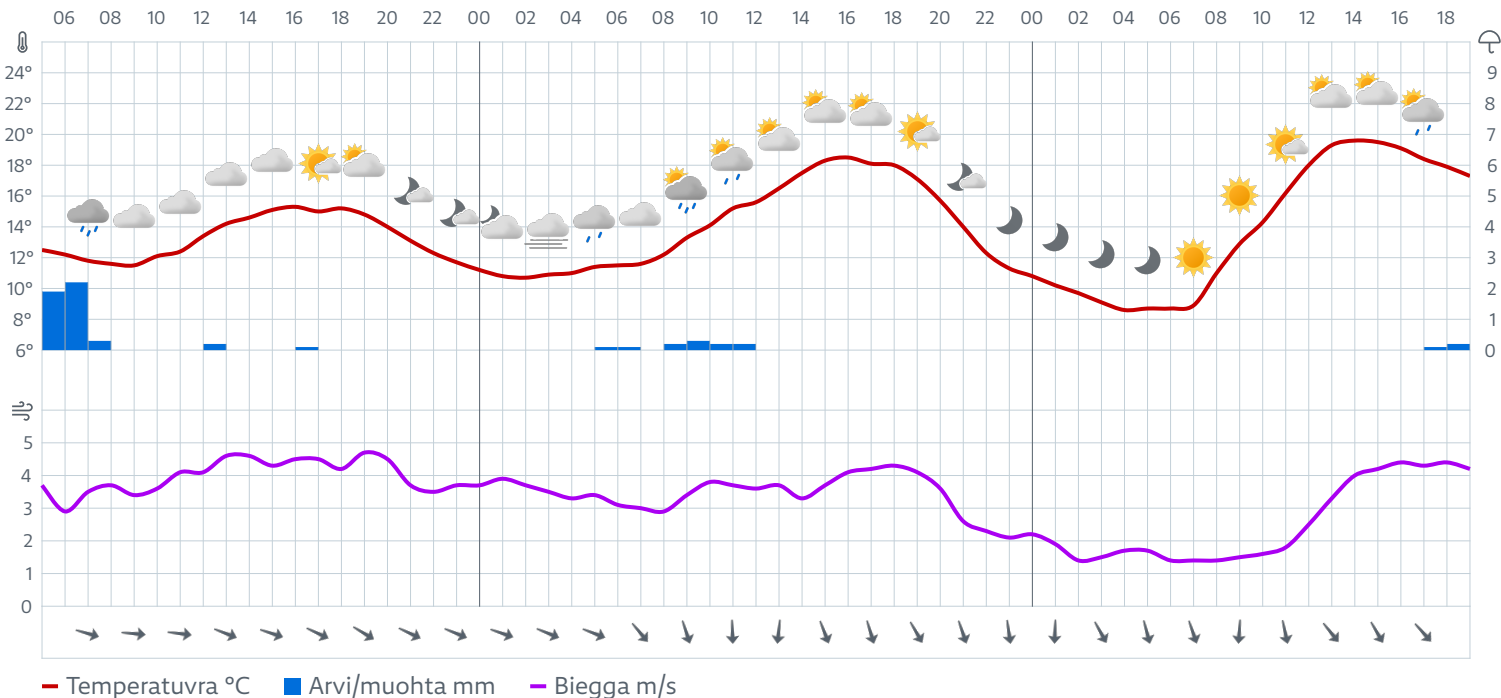

Dálkedieđáhus deike: Auvergne

Meteogramma Suo. 21. b. tii. 05:00 – Suo. 23. b. tii. 19:00

So. suo. 21. b.

Vu./má. suo. 22. b.

Ma./di. suo. 23. b.

Guhkesáiggedieđáhus suo. 21. b. – suo. 28. b.

	00-12	12-00	Maks./min. temperatuvra	Arvi/Muohta mm	Maks./min. biegga m/s
So. suo. 21. b.			15° / 12°	5,3	5 / 3
Vu./má. suo. 22. b.			19° / 11°	1,4	4 / 3
Ma./di. suo. 23. b.			20° / 9°	0,8	4 / 1
Ga. suo. 24. b.			18° / 10°	1	3 / 1
Du. suo. 25. b.			17° / 8°		4 / 2
Be. suo. 26. b.			23° / 9°		1 / 1
Lá. suo. 27. b.			24° / 13°	1,3	2 / 1
So. suo. 28. b.			24° / 13°	1,8	2 / 1