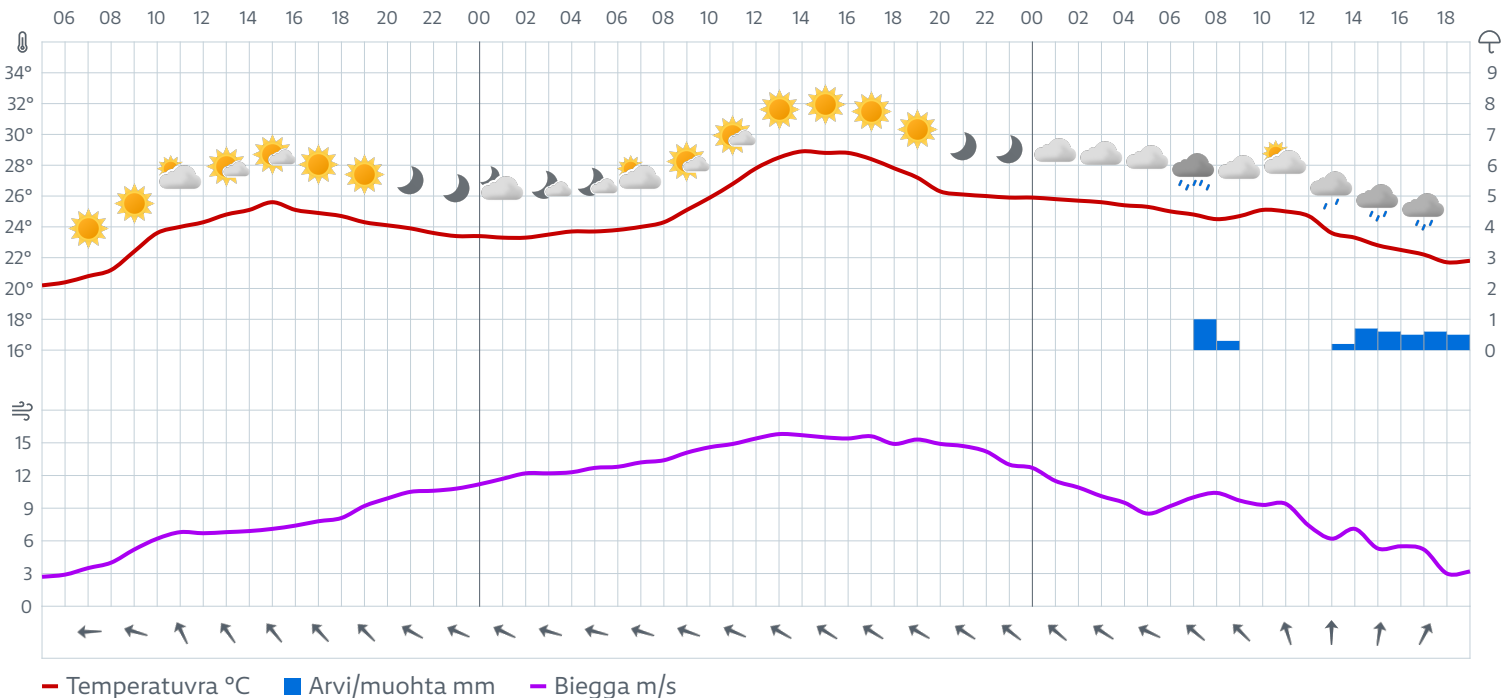

Dálkedieđáhus deike: Carry-le-Rouet

Meteogramma Čak. 6. b. tii. 05:00 – Čak. 8. b. tii. 19:00

Be. čak. 6. b.

Lá. čak. 7. b.

So. čak. 8. b.

Guhkesáiggedieđáhus čak. 6. b. – čak. 13. b.

	00-12	12-00	Maks./min. temperatuvra	Arvi/Muohta mm	Maks./min. biegga m/s
Be. čak. 6. b.			26° / 20°		11 / 3
Lá. čak. 7. b.			29° / 23°		15 / 11
So. čak. 8. b.			26° / 22°	4	13 / 5
Vu./má. čak. 9. b.			26° / 20°		9 / 4
Ma./di. čak. 10. b.			25° / 19°		10 / 8
Ga. čak. 11. b.			23° / 18°		13 / 8
Du. čak. 12. b.			20° / 15°	0,7	13 / 6
Be. čak. 13. b.			19° / 13°		16 / 14