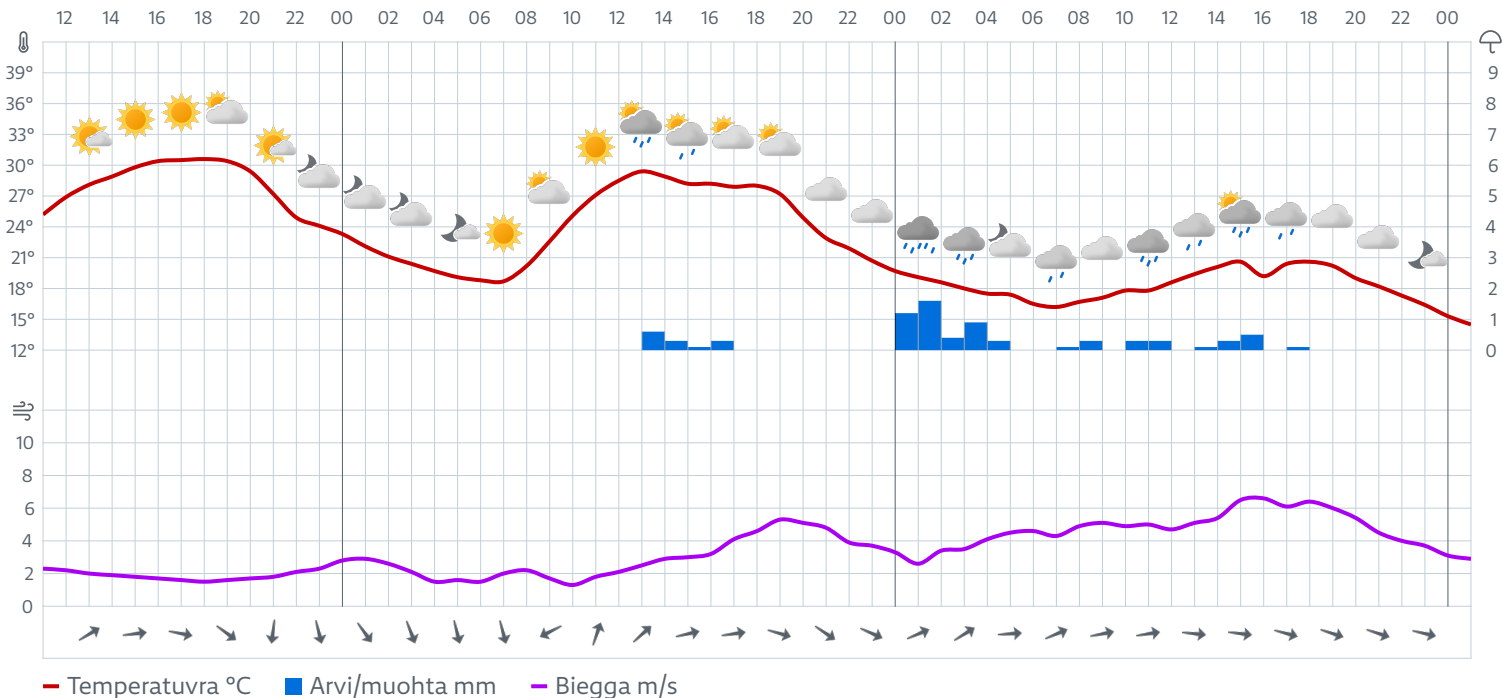

Dálkedieđáhus deike: Chancel

Meteográtma Suo. 19. b. tii. 11:00 – Suo. 22. b. tii. 01:00

Be. suo. 19. b.

Lá. suo. 20. b.

So. suo. 21. b.

Guhkesáiggedieđáhus suo. 19. b. – suo. 26. b.

	00-12	12-00	Maks./min. temperatuvra	Arvi/Muohta mm	Maks./min. biegga m/s
Be. suo. 19. b.			31° / 23°		2 / 2
Lá. suo. 20. b.			29° / 19°	1,5	5 / 2
So. suo. 21. b.			21° / 15°	6,7	6 / 3
Vu./má. suo. 22. b.			23° / 13°	0,1	3 / 1
Ma./di. suo. 23. b.			25° / 14°	0,1	3 / 1
Ga. suo. 24. b.			26° / 14°		3 / 1
Du. suo. 25. b.			28° / 15°		3 / 2
Be. suo. 26. b.			30° / 15°		2 / 0