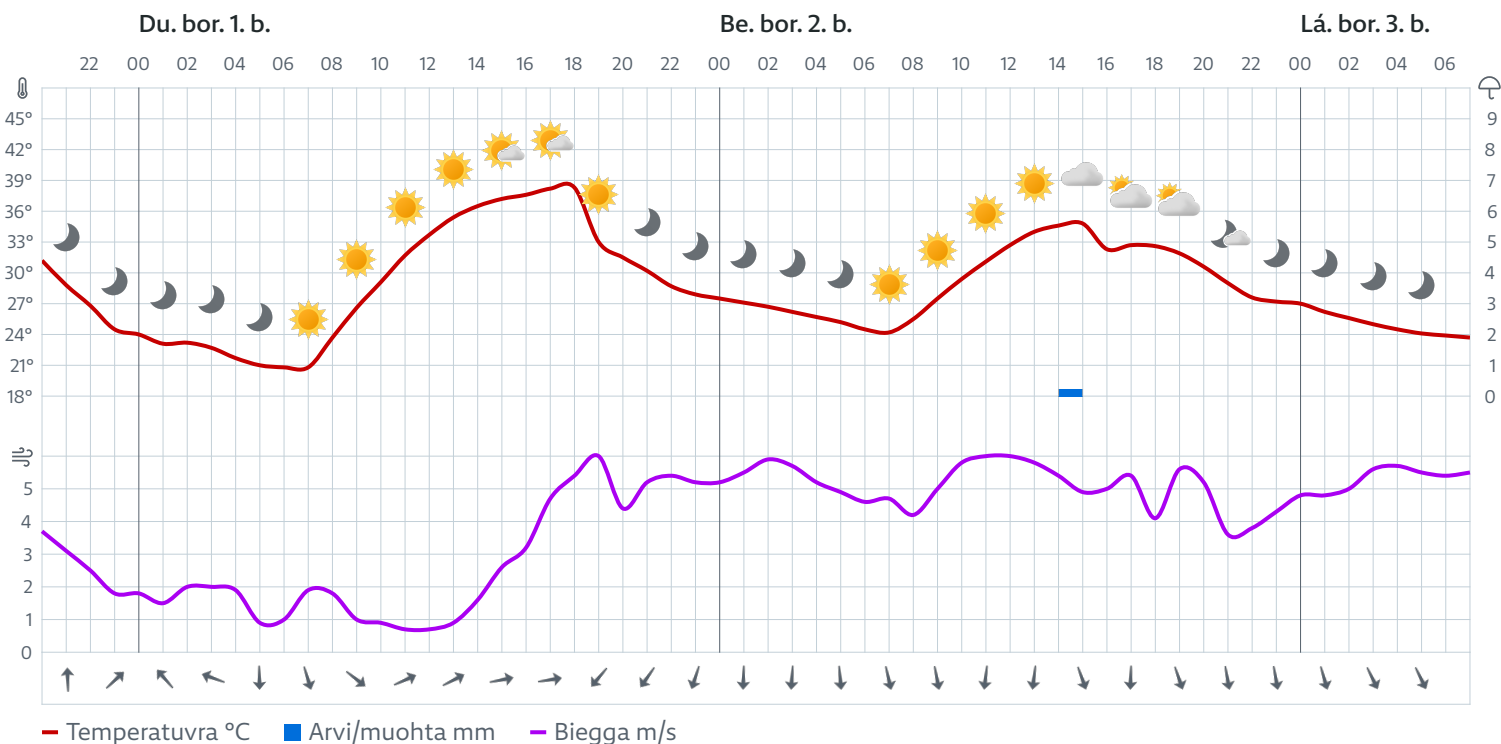

# Dálkedieđáhus deike: Courbessac

Meteogramma Suo. 31. b. tii. 20:00 – Bor. 3. b. tii. 07:00

## Guhkesáiggedieđáhus suo. 31. b. – bor. 7. b.

	00-12	12-00	Maks./min. temperatuvra	Arvi/Muohta mm	Maks./min. bieggá m/s
Ga. suo. 31. b.		☾	33° / 25°		4 / 2
Du. bor. 1. b.	☀	☀	38° / 21°		5 / 1
Be. bor. 2. b.	☀	☀☁	35° / 24°	0,2	6 / 4
Lá. bor. 3. b.	☀	☀	34° / 24°		6 / 5
So. bor. 4. b.	☀	☀☁	35° / 22°		5 / 4
Vu./má. bor. 5. b.	☀☁	☀	35° / 23°		5 / 0
Ma./di. bor. 6. b.	☀	☀	37° / 21°		4 / 1
Ga. bor. 7. b.	☀☁	☀	38° / 22°		3 / 0