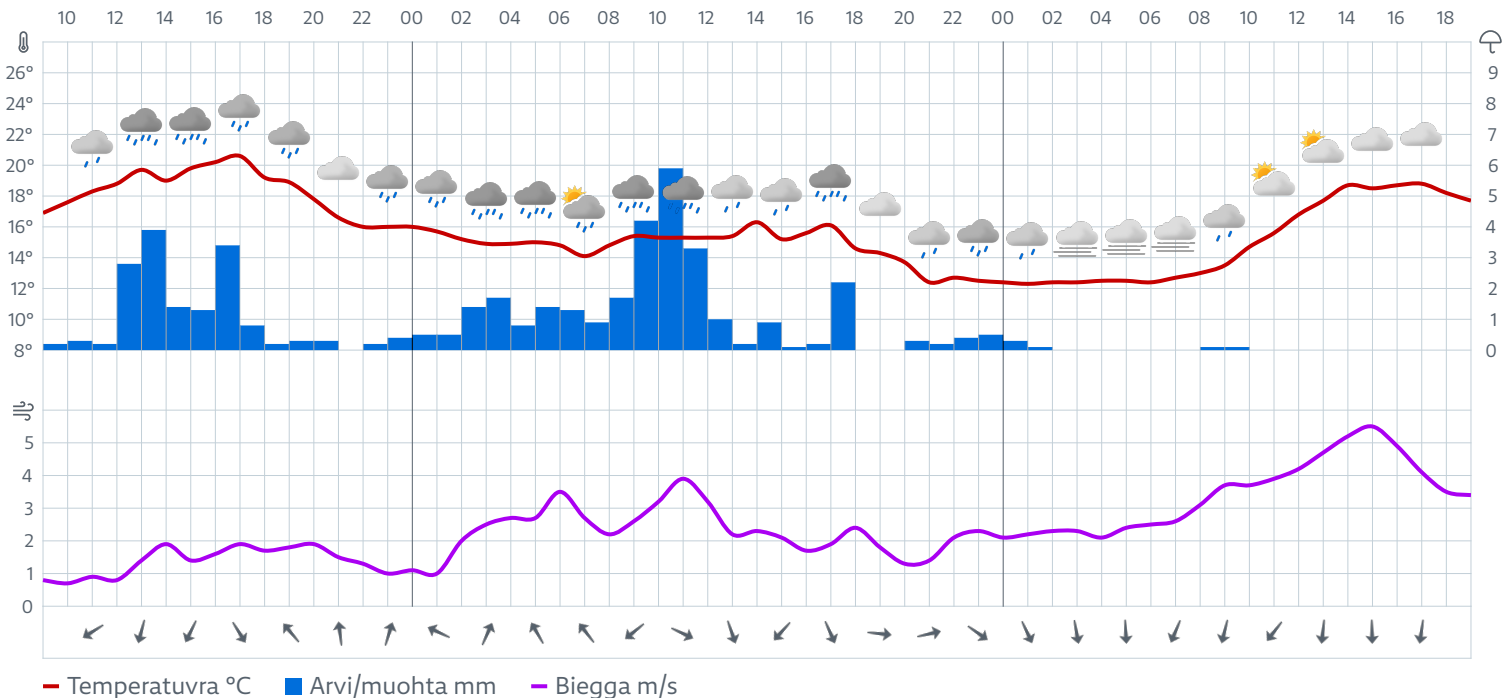

# Dálkedieđáhus deike: La Chapelle-d'Abondance

Meteográtma Bor. 17. b. tii. 09:00 – Bor. 19. b. tii. 19:00

Lá. bor. 17. b.

So. bor. 18. b.

Vu./má. bor. 19. b.

## Guhkesáiggedieđáhus bor. 17. b. – bor. 24. b.

	00-12	12-00	Maks./min. temperatuvra	Arvi/Muohta mm	Maks./min. biegga m/s
Lá. bor. 17. b.			21° / 16°	16	2 / 1
So. bor. 18. b.			16° / 12°	30	4 / 1
Vu./má. bor. 19. b.			19° / 12°	1,3	4 / 2
Ma./di. bor. 20. b.			23° / 11°	0,1	2 / 0
Ga. bor. 21. b.			22° / 12°		2 / 0
Du. bor. 22. b.			24° / 12°		2 / 1
Be. bor. 23. b.			26° / 14°		2 / 1
Lá. bor. 24. b.			27° / 15°	0,2	2 / 1