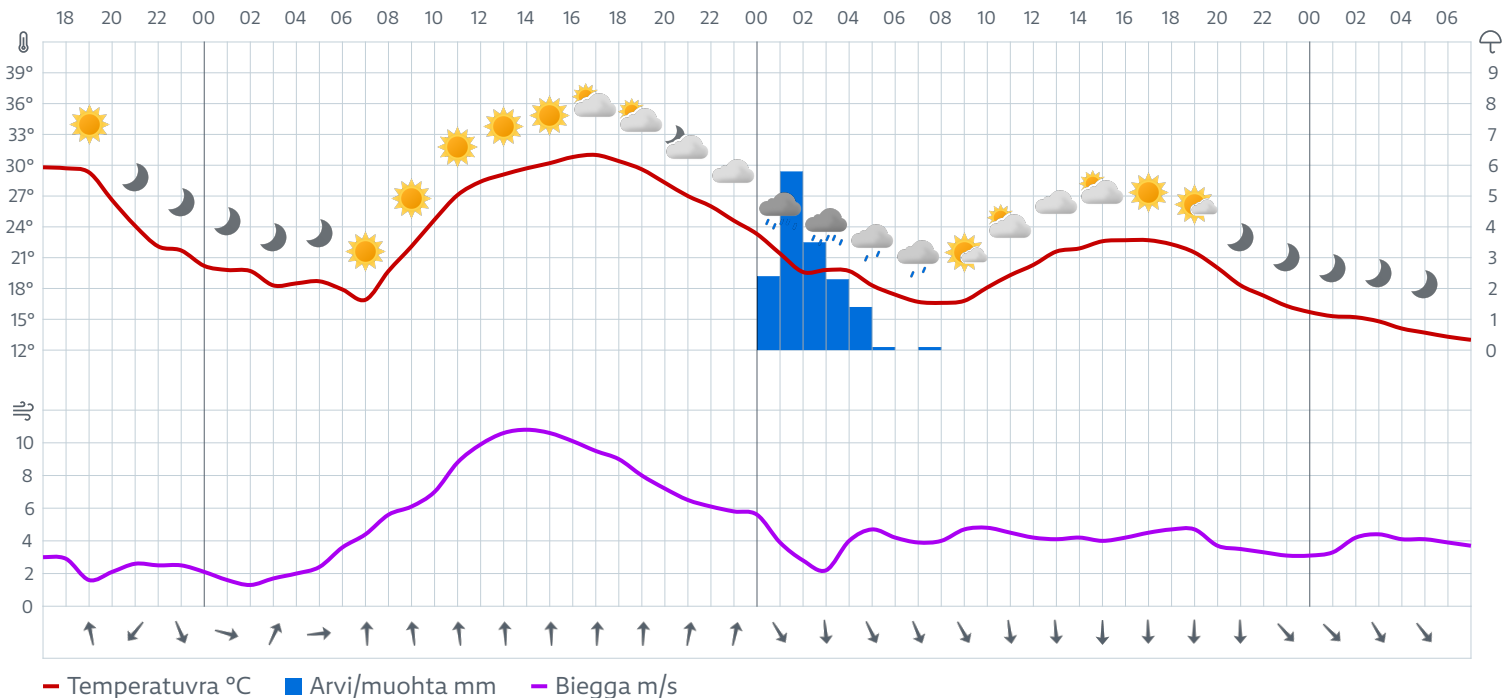

Dálkediđáhhus deike: Lyon

Meteogramma Bor. 23. b. tii. 17:00 – Bor. 26. b. tii. 07:00

Be. bor. 23. b. Lá. bor. 24. b.

So. bor. 25. b.

Guhkesáiggediđáhhus bor. 23. b. – bor. 30. b.

	00-12	12-00	Maks./min. temperatuvra	Arvi/Muohta mm	Maks./min. biegga m/s
Be. bor. 23. b.			30° / 22°		3 / 2
Lá. bor. 24. b.			31° / 17°	0,1	10 / 2
So. bor. 25. b.			23° / 16°	16	6 / 4
Vu./má. bor. 26. b.			23° / 13°		6 / 3
Ma./di. bor. 27. b.			26° / 12°		3 / 1
Ga. bor. 28. b.			30° / 16°		3 / 1
Du. bor. 29. b.			30° / 18°		3 / 2
Be. bor. 30. b.			29° / 16°	0,2	3 / 1