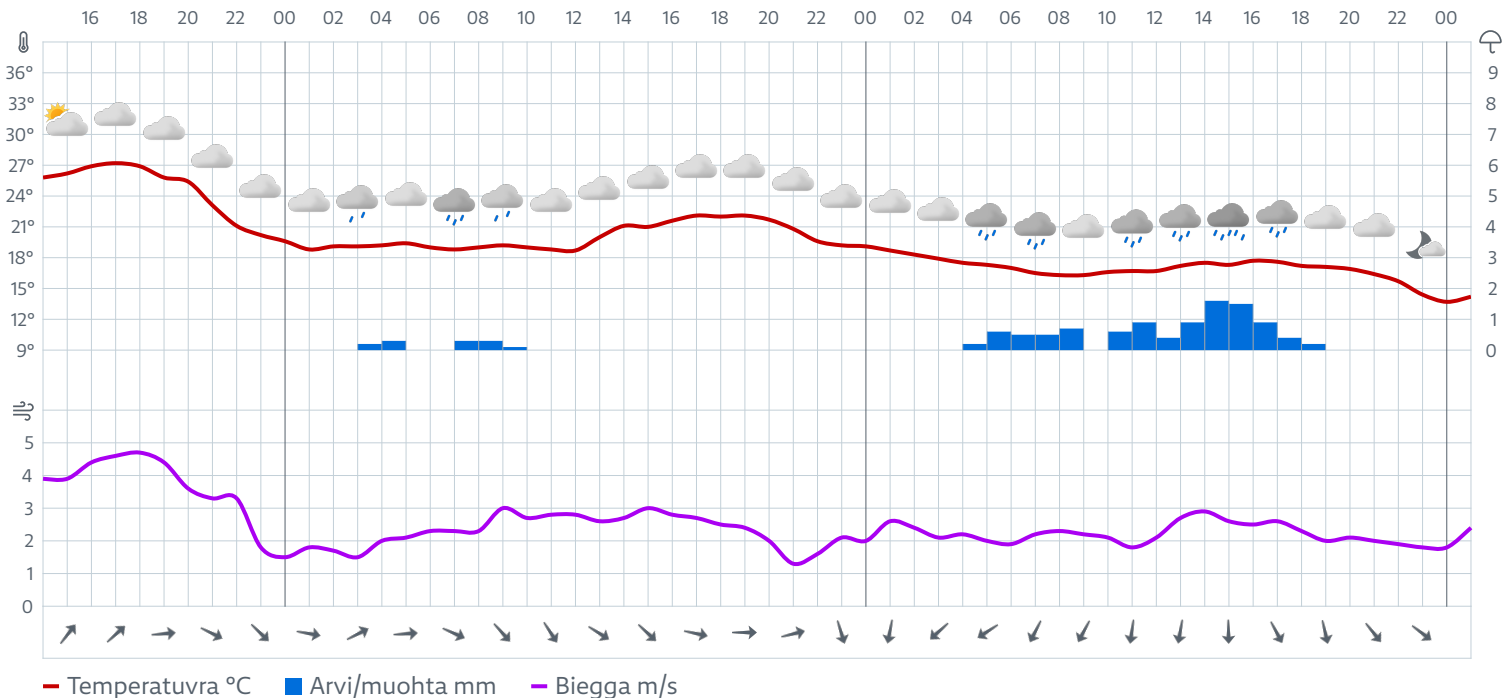

Dálkedieđáhus deike: Montigny-le-Bretonneux

Meteográtma Suo. 25. b. tii. 14:00 – Suo. 28. b. tii. 01:00

Du. suo. 25. b.

Be. suo. 26. b.

Lá. suo. 27. b.

Guhkesáiggedieđáhus suo. 25. b. – bor. 1. b.

	00-12	12-00	Maks./min. temperatuvra	Arvi/Muohta mm	Maks./min. bieggá m/s
Du. suo. 25. b.			27° / 20°	0,2	5 / 2
Be. suo. 26. b.			22° / 19°	1,4	3 / 2
Lá. suo. 27. b.			19° / 14°	10	2 / 2
So. suo. 28. b.			24° / 11°		3 / 1
Vu./má. suo. 29. b.			29° / 14°		3 / 1
Ma./di. suo. 30. b.			31° / 17°		4 / 2
Ga. suo. 31. b.			31° / 20°	9,4	4 / 1
Du. bor. 1. b.			27° / 19°	3,6	4 / 3