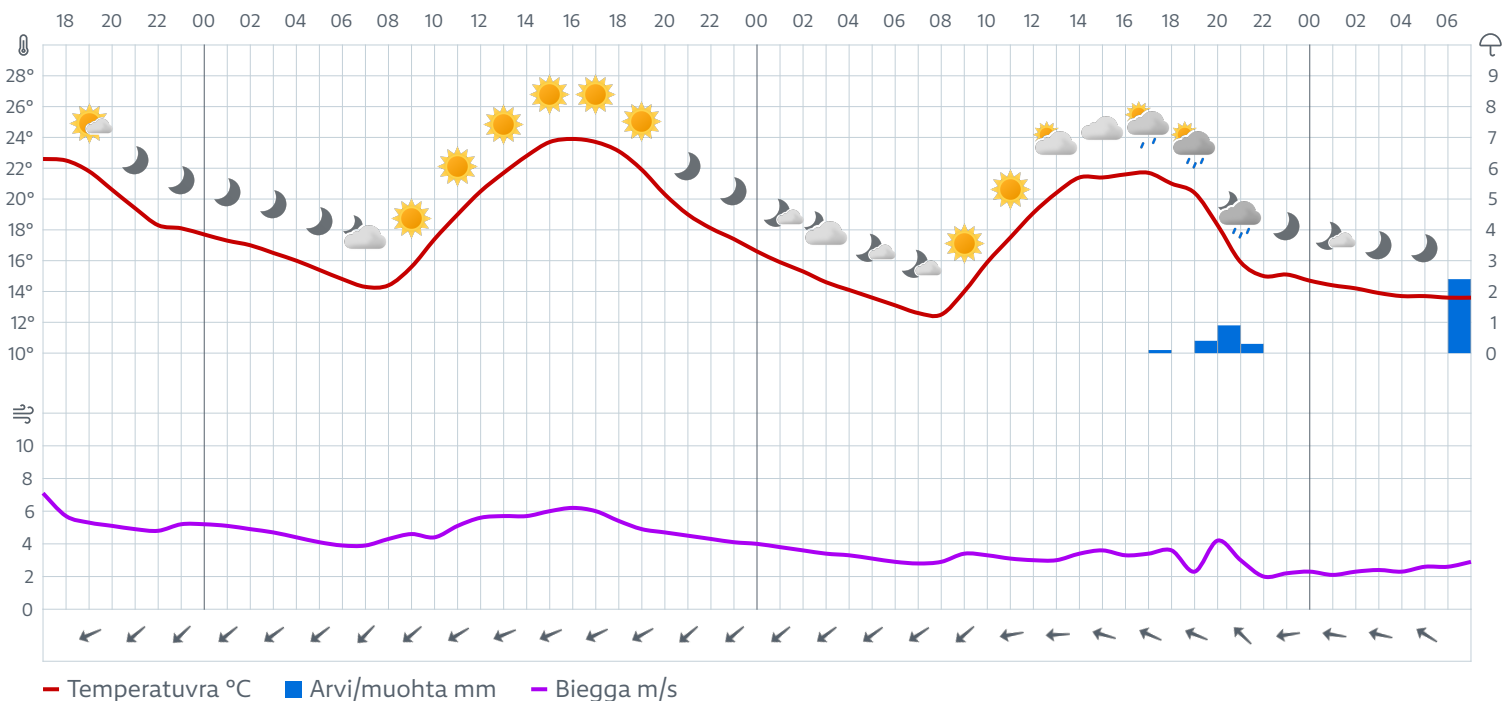

## Meteogramma Čak. 18. b. tii. 17:00 – Čak. 21. b. tii. 07:00

Ga. čak. 18. b. Du. čak. 19. b.

Be. čak. 20. b.

Lá. čak. 21. b.

## Guhkesáiggedieđáhus čak. 18. b. – čak. 25. b.

	00-12	12-00	Maks./min. temperatuvra	Arvi/Muohta mm	Maks./min. biegga m/s
Ga. čak. 18. b.			23° / 18°		7 / 5
Du. čak. 19. b.			24° / 14°		6 / 4
Be. čak. 20. b.			22° / 13°	1,9	4 / 3
Lá. čak. 21. b.			24° / 13°	5,8	4 / 2
So. čak. 22. b.			20° / 15°	12	3 / 2
Vu./má. čak. 23. b.			18° / 13°	1,9	5 / 3
Ma./di. čak. 24. b.			19° / 13°	3,3	5 / 3
Ga. čak. 25. b.			19° / 15°	9,5	10 / 6