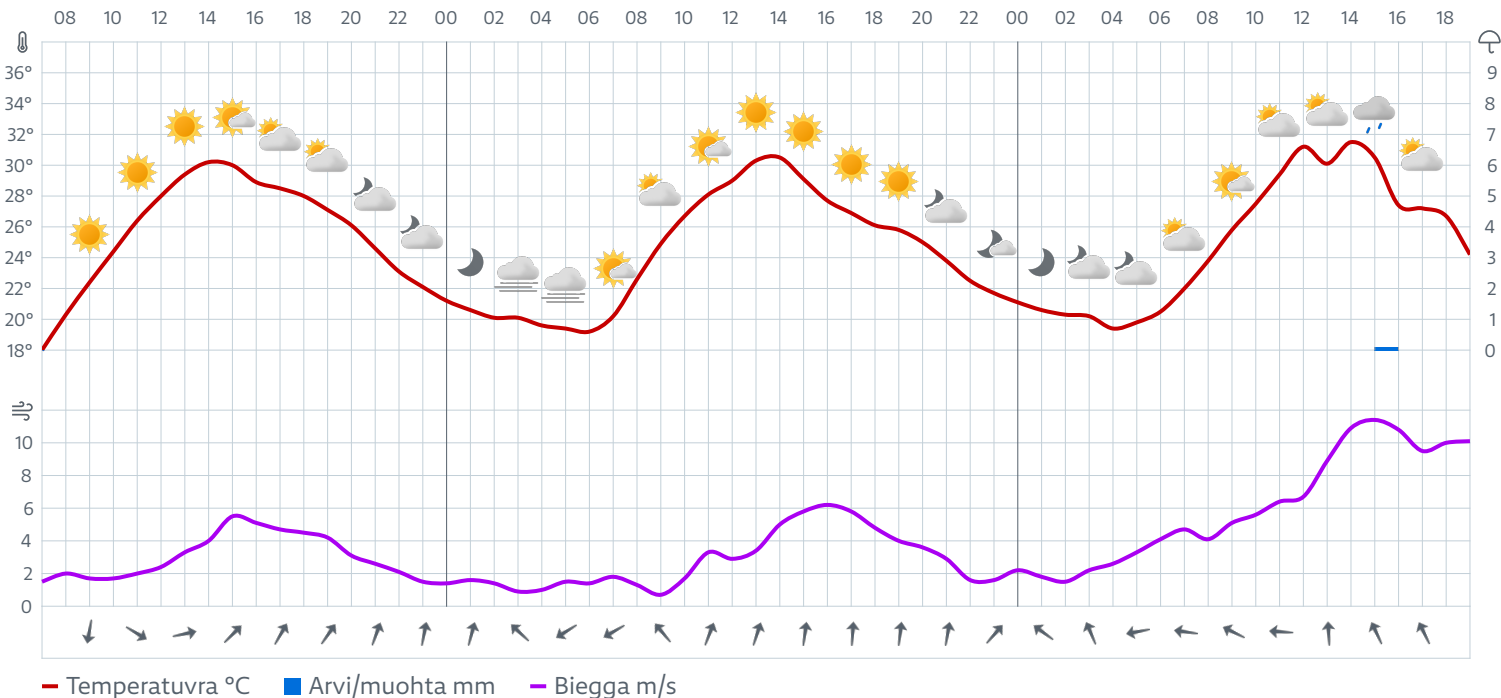

Dálkedieđáhus deike: Salon-de-Provence

Meteogramma Gea. 27. b. tii. 07:00 – Gea. 29. b. tii. 19:00

Du. gea. 27. b.

Be. gea. 28. b.

Lá. gea. 29. b.

Guhkesáiggedieđáhus gea. 27. b. – suo. 4. b.

	00–12	12–00	Maks./min. temperatuvra	Arvi/Muohta mm	Maks./min. biegga m/s
Du. gea. 27. b.			30° / 17°		6 / 1
Be. gea. 28. b.			31° / 19°		5 / 1
Lá. gea. 29. b.			32° / 19°	1,9	8 / 2
So. gea. 30. b.			30° / 19°	0,1	5 / 1
Vu./má. suo. 1. b.			29° / 20°		9 / 5
Ma./di. suo. 2. b.			29° / 20°		9 / 8
Ga. suo. 3. b.			27° / 17°		10 / 9
Du. suo. 4. b.			29° / 18°		9 / 3