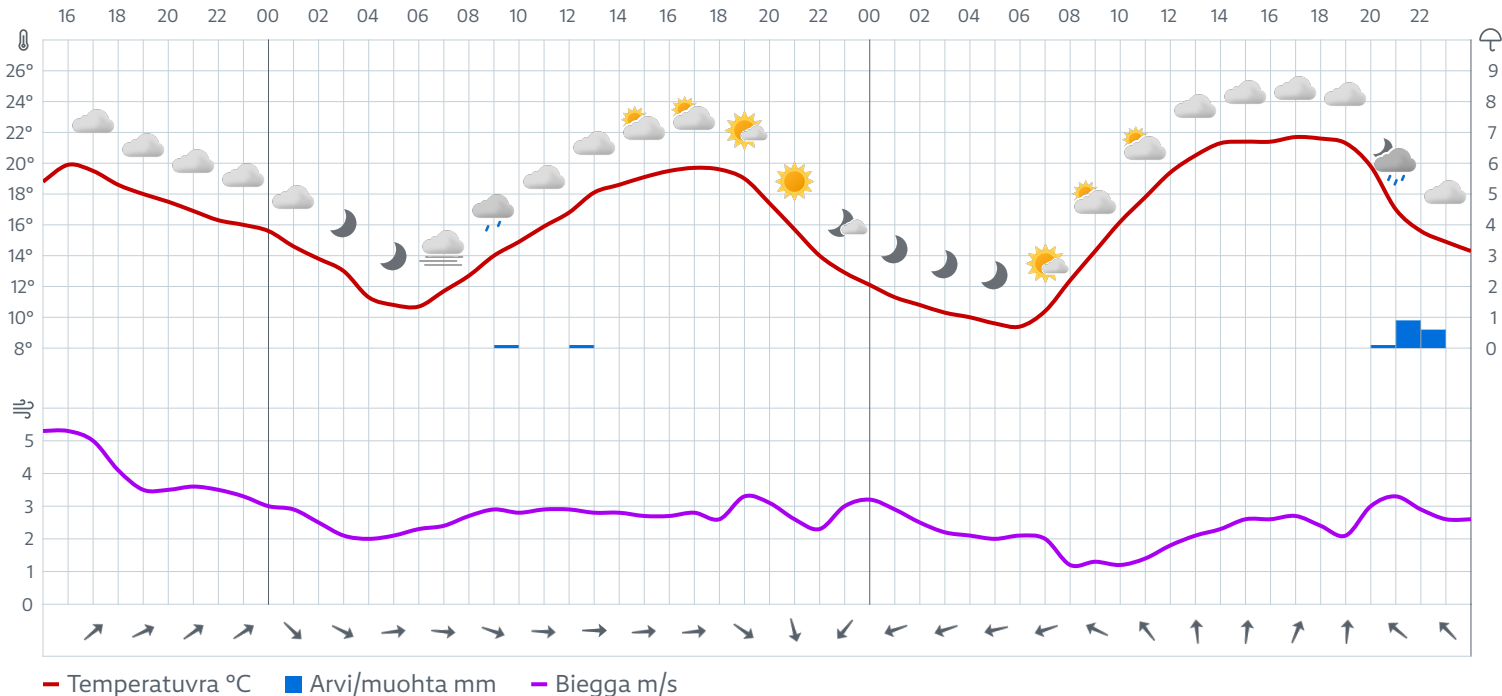

Dálkediđáhhus deike: Clones

Meteogramma Suo. 29. b. tii. 15:00 – Bor. 1. b. tii. 00:00

Vu./má. suo. 29. b. Ma./di. suo. 30. b.

Ga. suo. 31. b.

Guhkesáiggediđáhhus suo. 29. b. – bor. 5. b.

	00-12	12-00	Maks./min. temperatuvra	Arvi/Muohta mm	Maks./min. biegga m/s
Vu./má. suo. 29. b.			20° / 16°	0,2	5 / 3
Ma./di. suo. 30. b.			20° / 11°	0,6	3 / 2
Ga. suo. 31. b.			22° / 9°	1,7	3 / 2
Du. bor. 1. b.			22° / 13°	0,4	3 / 1
Be. bor. 2. b.			18° / 12°	2,6	7 / 2
Lá. bor. 3. b.			16° / 11°	1,6	6 / 5
So. bor. 4. b.			15° / 11°	2,1	6 / 3
Vu./má. bor. 5. b.			17° / 12°	5,1	7 / 3