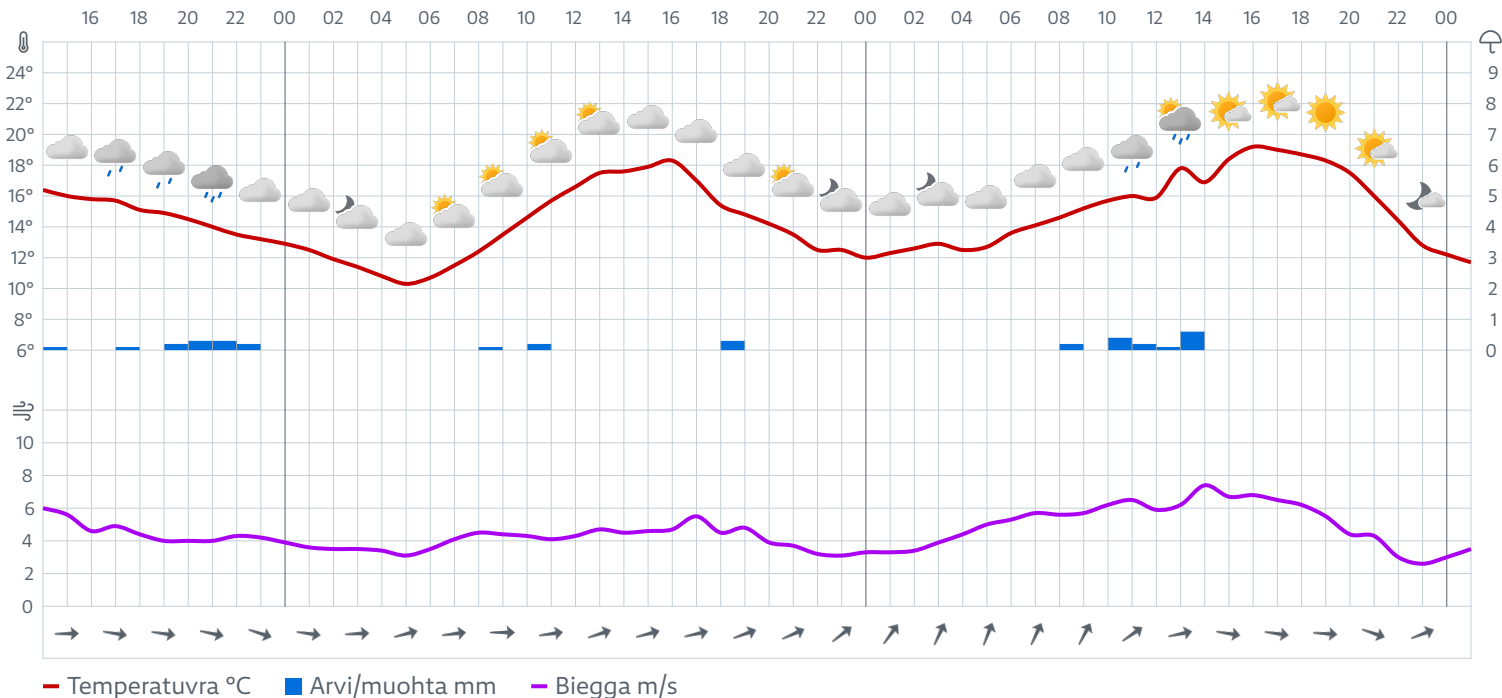

Dálkedieđáhus deike: Braunschweig

Meteogramma Suo. 2. b. tii. 14:00 – Suo. 5. b. tii. 01:00

Ma./di. suo. 2. b.

Ga. suo. 3. b.

Du. suo. 4. b.

Guhkesáiggedieđáhus suo. 2. b. – suo. 9. b.

	00-12	12-00	Maks./min. temperatuvra	Arvi/Muohta mm	Maks./min. bieggá m/s
Ma./di. suo. 2. b.			17° / 13°	1,3	6 / 4
Ga. suo. 3. b.			18° / 10°	1,1	5 / 4
Du. suo. 4. b.			19° / 12°	1,9	6 / 3
Be. suo. 5. b.			20° / 12°	0,6	8 / 4
Lá. suo. 6. b.			26° / 14°	0,3	6 / 4
So. suo. 7. b.			23° / 12°		2 / 1
Vu./má. suo. 8. b.			22° / 13°	0,5	5 / 2
Ma./di. suo. 9. b.			22° / 11°		2 / 0