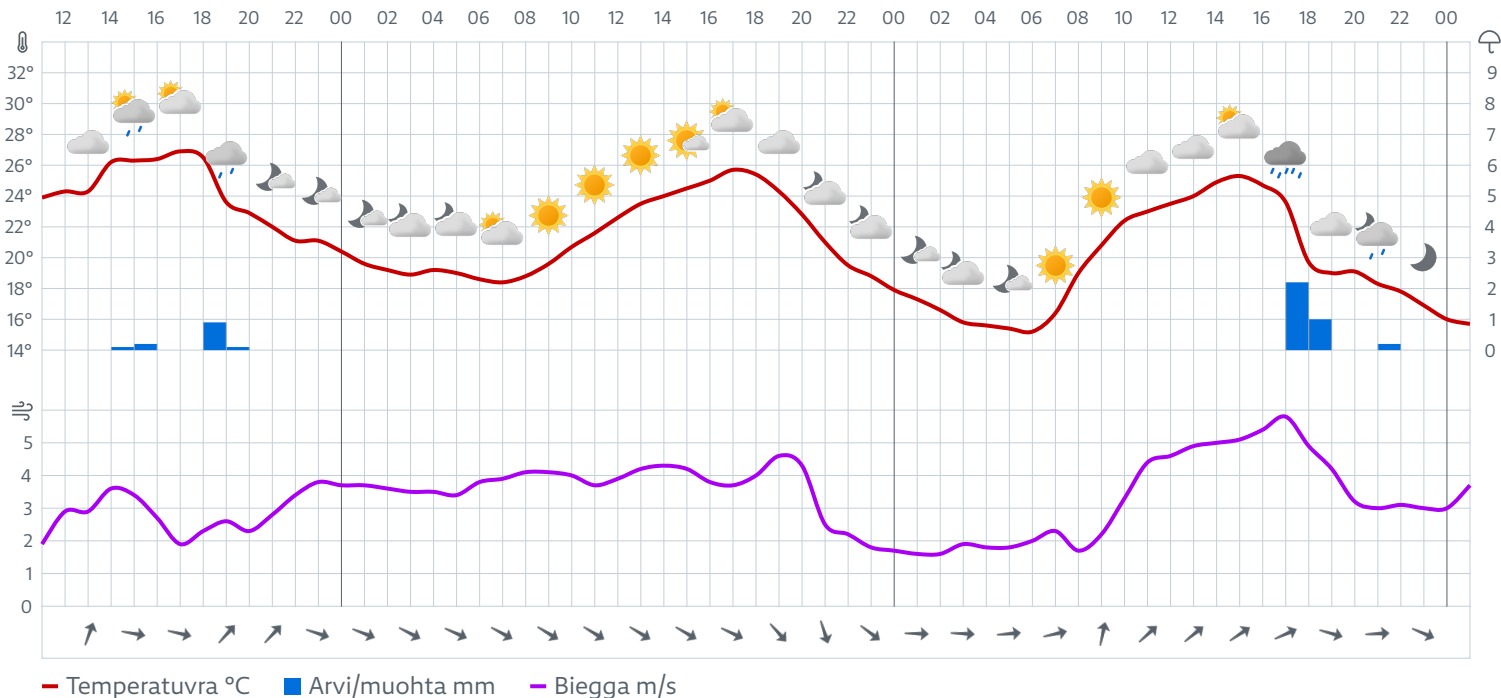

Dálkedieđáhus deike: Butzbach

Meteogramma Suo. 21. b. tii. 11:00 – Suo. 24. b. tii. 01:00

So. suo. 21. b.

Vu./má. suo. 22. b.

Ma./di. suo. 23. b.

Guhkesáiggedieđáhus suo. 21. b. – suo. 28. b.

| | 00-12 | 12-00 | Maks./min. temperatuvra | Arvi/Muohta mm | Maks./min. bieggá m/s |
|---------------------|-------|-------|-------------------------|----------------|-----------------------|
| So. suo. 21. b. | | | 27° / 21° | 1,4 | 4 / 2 |
| Vu./má. suo. 22. b. | | | 26° / 18° | | 4 / 4 |
| Ma./di. suo. 23. b. | | | 25° / 15° | 3,6 | 5 / 2 |
| Ga. suo. 24. b. | | | 21° / 13° | 0,2 | 4 / 4 |
| Du. suo. 25. b. | | | 23° / 11° | | 2 / 1 |
| Be. suo. 26. b. | | | 25° / 13° | | 2 / 1 |
| Lá. suo. 27. b. | | | 26° / 16° | 1,4 | 4 / 1 |
| So. suo. 28. b. | | | 24° / 15° | 0,4 | 3 / 2 |