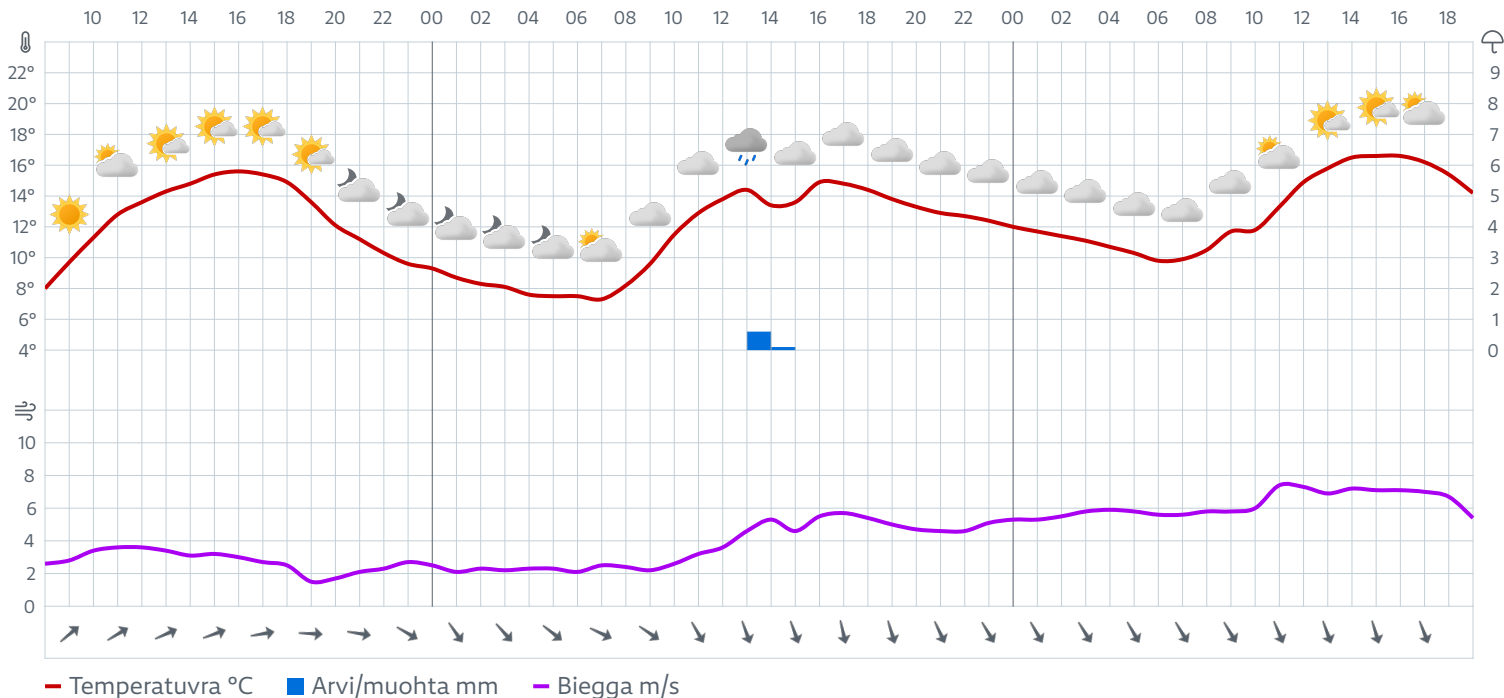

Dálkedieđáhus deike: Dessau

Meteogramma Čak. 12. b. tii. 08:00 – Čak. 14. b. tii. 19:00

Du. čak. 12. b.

Be. čak. 13. b.

Lá. čak. 14. b.

Guhkesáiggedieđáhus čak. 12. b. – čak. 19. b.

	00-12	12-00	Maks./min. temperatuvra	Arvi/Muohta mm	Maks./min. biegga m/s
Du. čak. 12. b.			16° / 7°	0,2	4 / 2
Be. čak. 13. b.			15° / 7°	0,8	5 / 2
Lá. čak. 14. b.			17° / 10°		7 / 5
So. čak. 15. b.			16° / 9°	20	8 / 6
Vu./má. čak. 16. b.			21° / 13°	2,9	5 / 2
Ma./di. čak. 17. b.			21° / 13°	0,2	3 / 1
Ga. čak. 18. b.			25° / 13°		4 / 2
Du. čak. 19. b.			25° / 14°		4 / 3