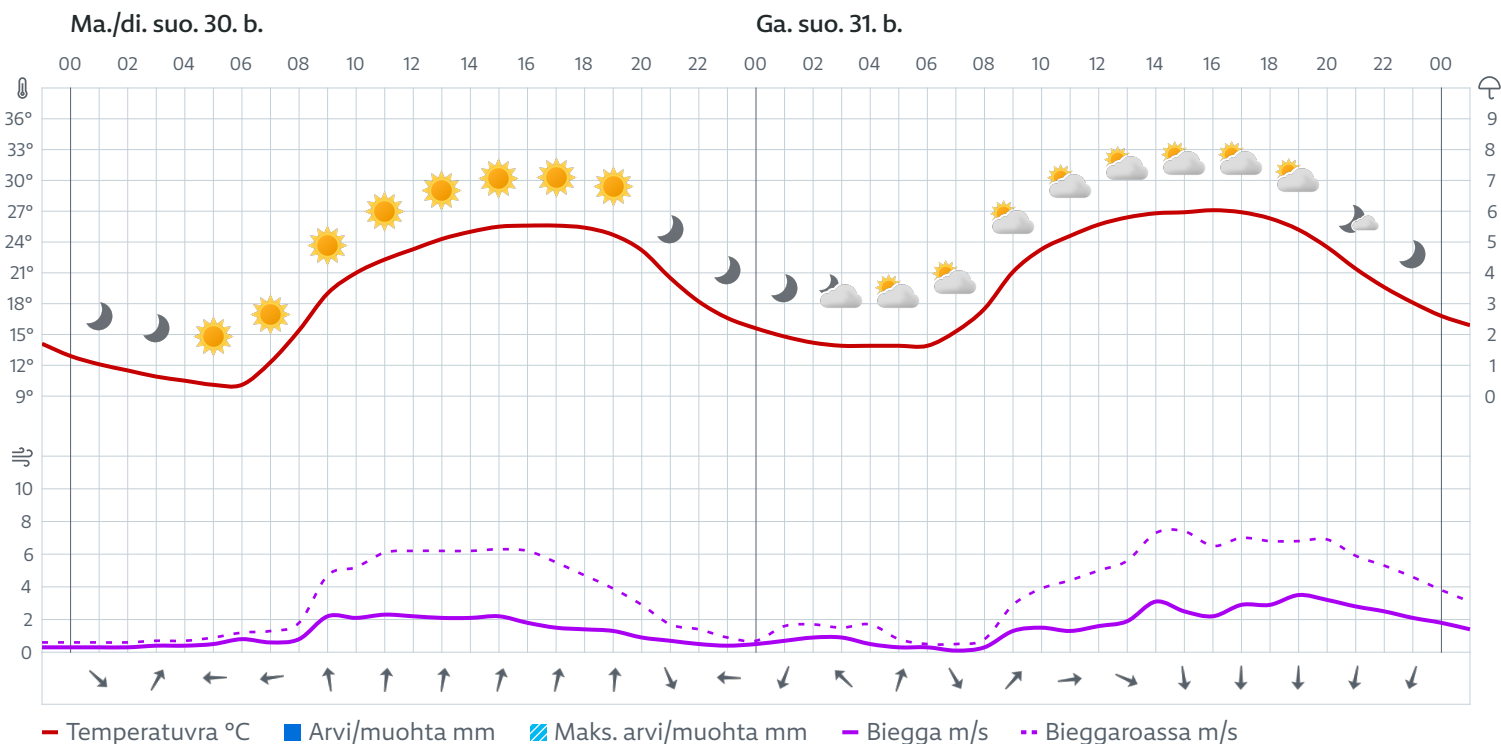

Dálkediđáhhus deike: Eichenfelde

Meteogramma Suo. 29. b. tii. 23:00 – Bor. 1. b. tii. 01:00

Guhkesáiggediđáhhus suo. 29. b. – bor. 5. b.

	00-12	12-00	Maks./min. temperaturvra	Arvi/Muohta mm	Man vejolaš ahte arvá/muohtá	Maks./min. bieggá m/s
Vu./má. suo. 29. b.		☾	16° / 14°		0%	0 / 0
Ma./di. suo. 30. b.	☀	☀	26° / 10°		0%	2 / 0
Ga. suo. 31. b.	☁☀	☁☀	27° / 14°		0%	3 / 0
Du. bor. 1. b.	☁☀	☁☀	24° / 14°		20%	2 / 1
Be. bor. 2. b.	☁	☁☀	23° / 14°		20%	2 / 2
Lá. bor. 3. b.	☁☀	☁☀	25° / 13°		30%	2 / 1
So. bor. 4. b.	☁☔	☁☔	25° / 17°	2,9	50%	3 / 2
Vu./má. bor. 5. b.	☁	☁☀	24° / 16°		20%	4 / 2