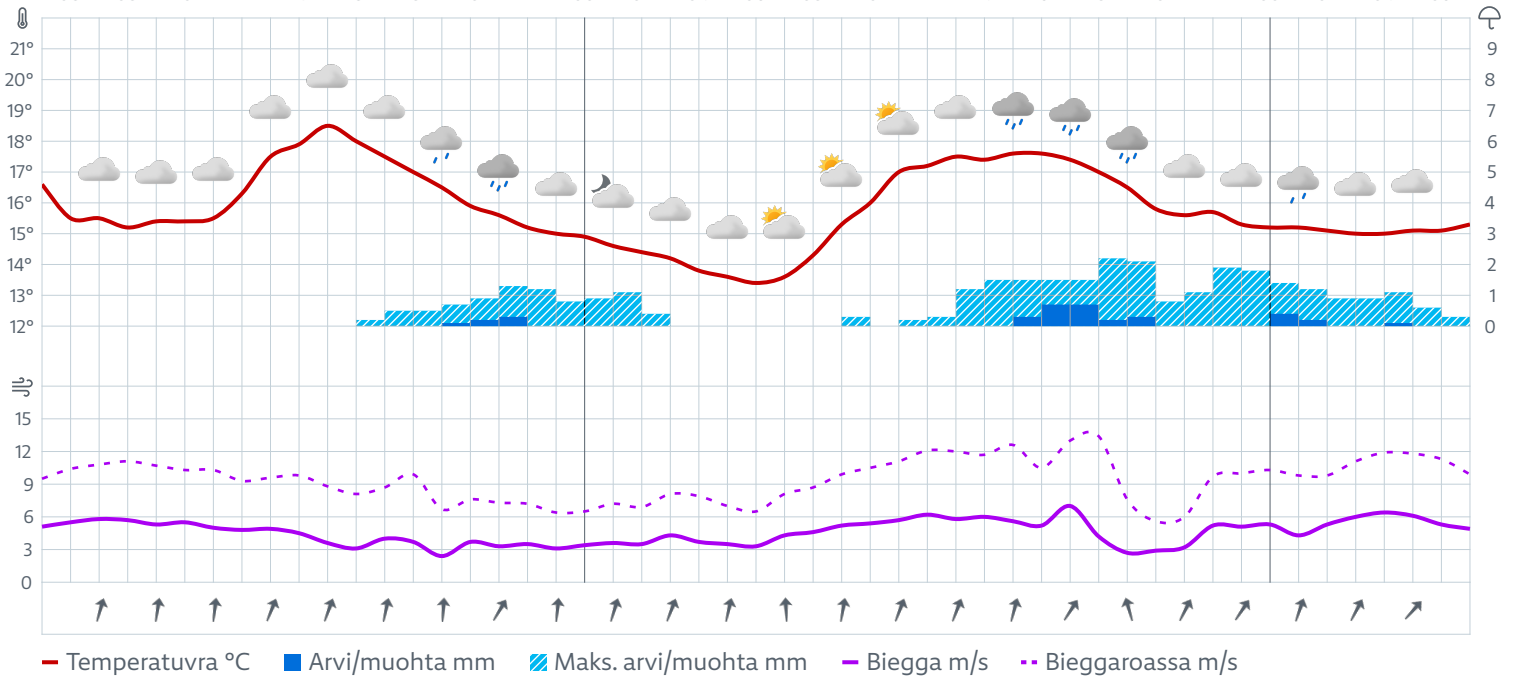

Dálkediđáhhus deike: Glücksburg

Meteogramma Suo. 13. b. tii. 05:00 – Suo. 15. b. tii. 07:00

Lá. suo. 13. b.

So. suo. 14. b.

Vu./má. suo. 15. b.

Guhkesáiggediđáhhus suo. 13. b. – suo. 20. b.

	00-12	12-00	Maks./min. temperatuvra	Arvi/Muohta mm	Man vejolaš ahte arvá/muohtá	Maks./min. bieggá m/s
Lá. suo. 13. b.			19° / 15°	2	10%	6 / 2
So. suo. 14. b.			18° / 13°	3,2	80%	6 / 3
Vu./má. suo. 15. b.			20° / 14°	1	50%	6 / 2
Ma./di. suo. 16. b.			21° / 16°	4	70%	5 / 2
Ga. suo. 17. b.			21° / 15°		40%	5 / 3
Du. suo. 18. b.			23° / 14°		30%	4 / 2
Be. suo. 19. b.			21° / 14°		20%	5 / 3
Lá. suo. 20. b.			22° / 14°		20%	4 / 2