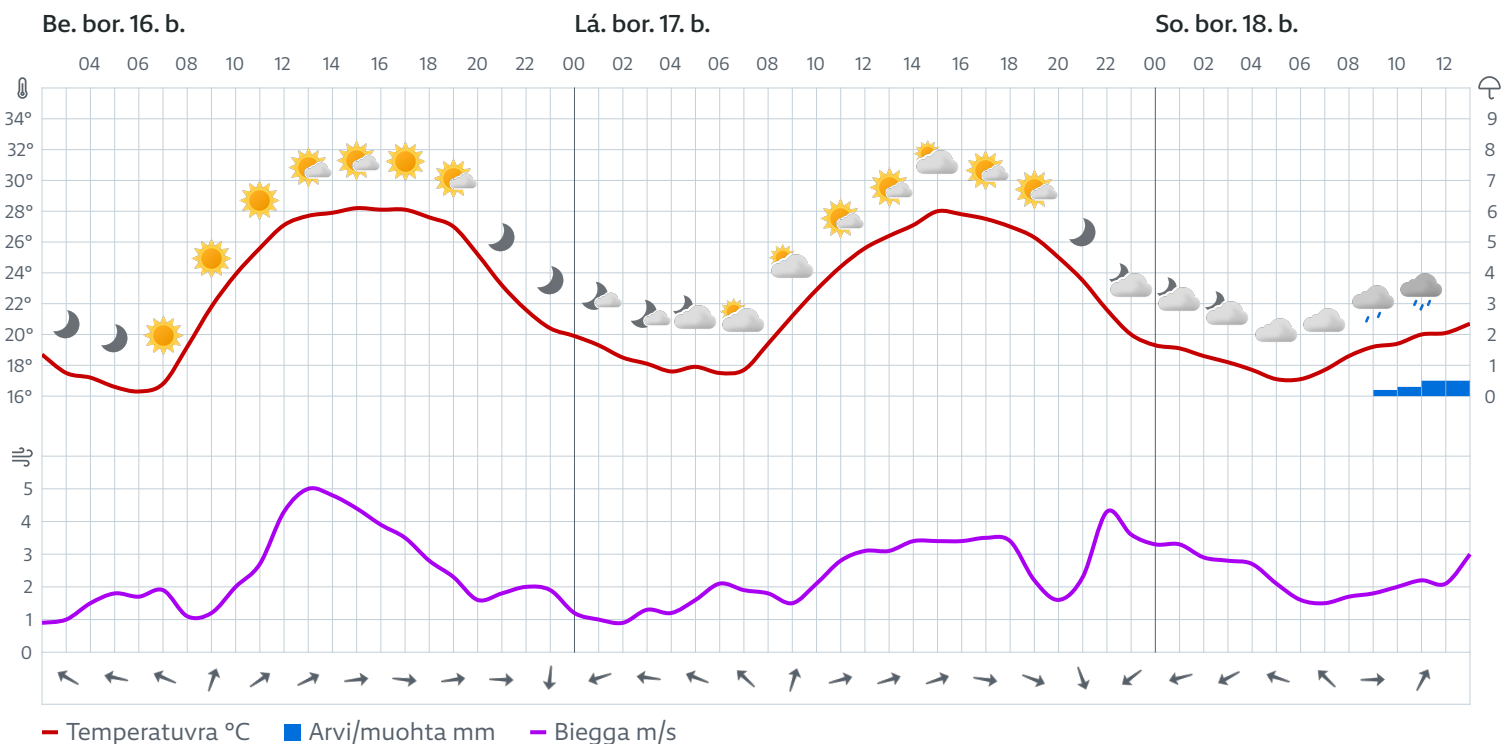

# Dálkedieđáhus deike: Kronach

## Meteográtma Bor. 16. b. tii. 02:00 – Bor. 18. b. tii. 13:00

## Guhkesáiggedieđáhus bor. 16. b. – bor. 23. b.

	00-12	12-00	Maks./min. temperatuvra	Arvi/Muohta mm	Maks./min. bieggá m/s
Be. bor. 16. b.			28° / 16°	0,2	5 / 1
Lá. bor. 17. b.			28° / 18°		3 / 1
So. bor. 18. b.			22° / 17°	4,9	3 / 2
Vu./má. bor. 19. b.			22° / 14°	0,1	2 / 1
Ma./di. bor. 20. b.			28° / 13°		2 / 1
Ga. bor. 21. b.			25° / 14°	1,4	5 / 1
Du. bor. 22. b.			24° / 11°		2 / 1
Be. bor. 23. b.			29° / 15°		6 / 2