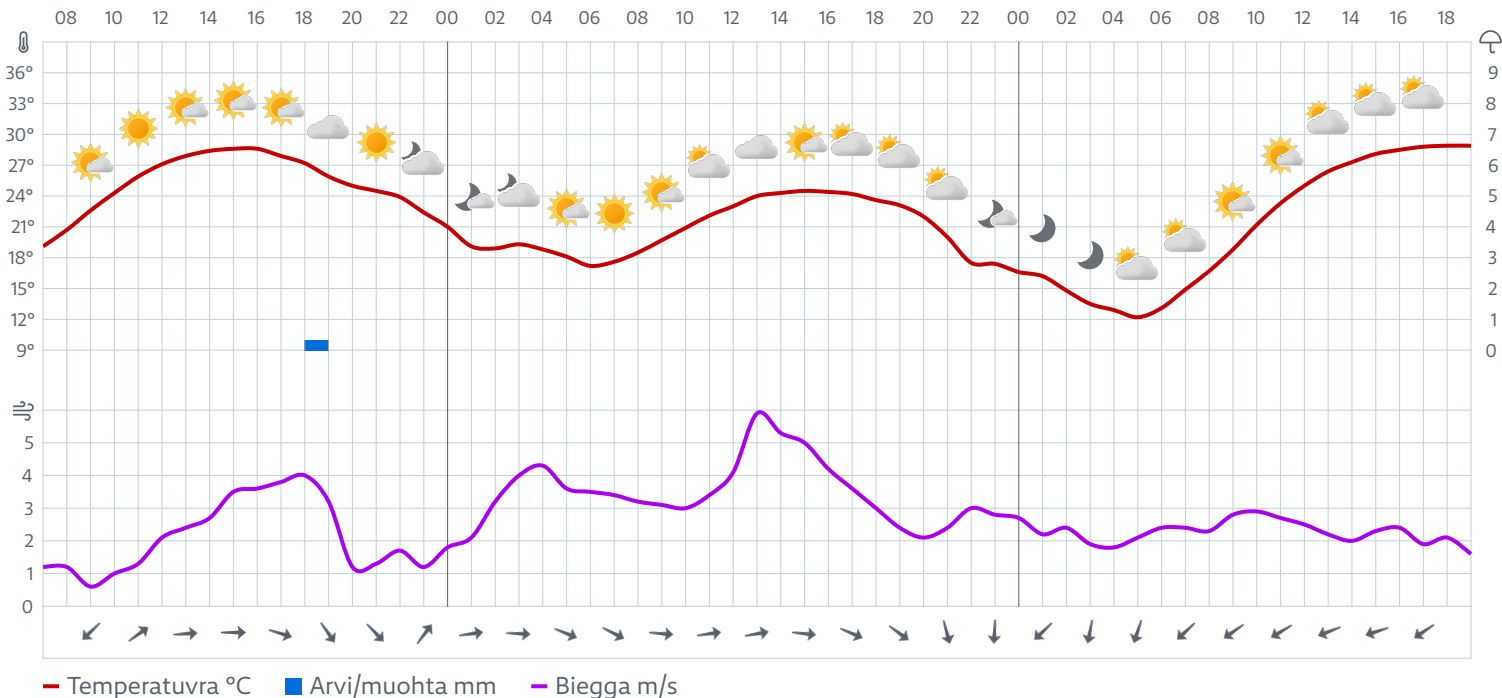

# Dálkedieđáhus deike: Limburg an der Lahn

Meteogramma Gea. 27. b. tii. 07:00 – Gea. 29. b. tii. 19:00

Du. gea. 27. b.

Be. gea. 28. b.

Lá. gea. 29. b.

## Guhkesáiggedieđáhus gea. 27. b. – suo. 4. b.

	00-12	12-00	Maks./min. temperatuvra	Arvi/Muohta mm	Maks./min. biegga m/s
Du. gea. 27. b.			29° / 18°	0,7	4 / 1
Be. gea. 28. b.			25° / 17°		4 / 2
Lá. gea. 29. b.			29° / 12°	6,4	3 / 2
So. gea. 30. b.			21° / 16°	19	4 / 1
Vu./má. suo. 1. b.			22° / 13°		4 / 2
Ma./di. suo. 2. b.			19° / 10°	8,1	4 / 3
Ga. suo. 3. b.			18° / 8°	0,3	5 / 2
Du. suo. 4. b.			22° / 12°	0,1	3 / 1