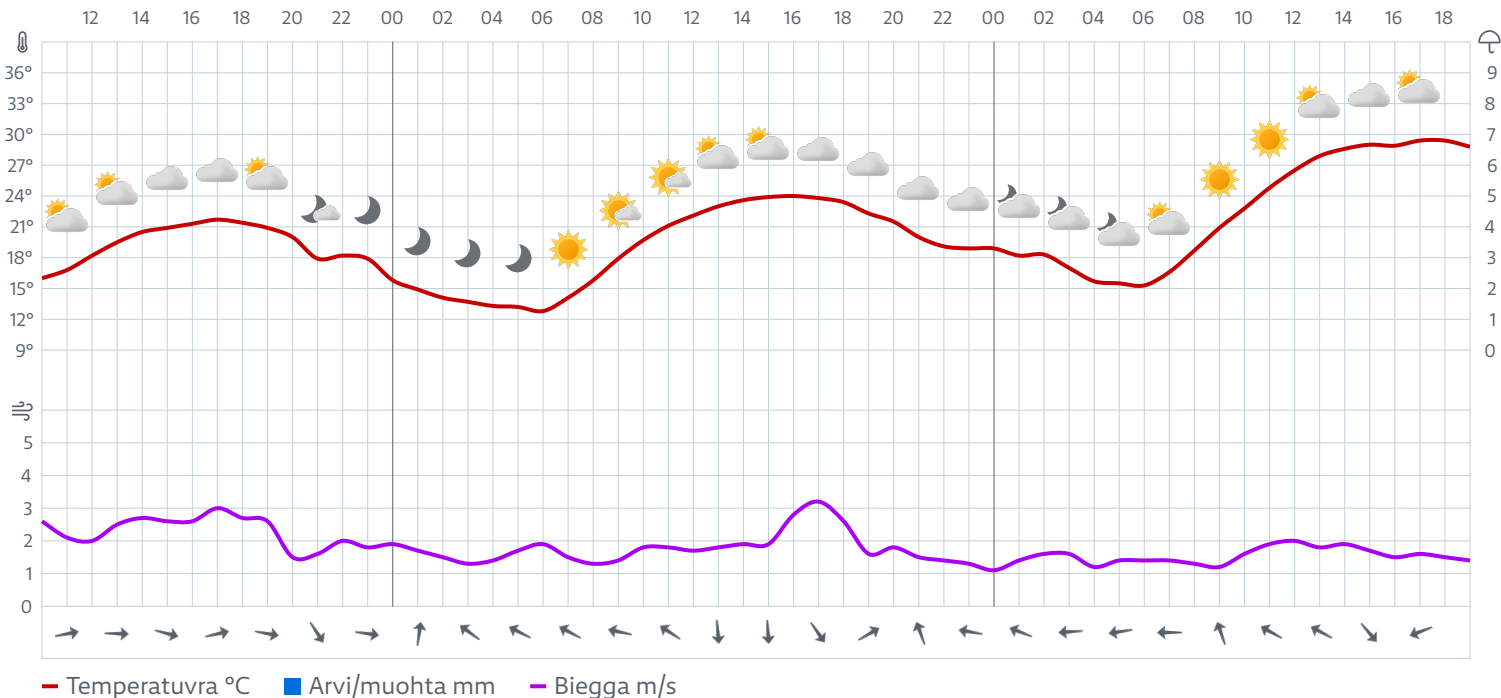

Dálkediđáhhus deike: Lörrach

Meteogramma Suo. 13. b. tii. 10:00 – Suo. 15. b. tii. 19:00

Lá. suo. 13. b.

So. suo. 14. b.

Vu./má. suo. 15. b.

Guhkesáiggediđáhhus suo. 13. b. – suo. 20. b.

	00-12	12-00	Maks./min. temperatuvra	Arvi/Muohta mm	Maks./min. biegga m/s
Lá. suo. 13. b.			22° / 16°		3 / 2
So. suo. 14. b.			24° / 13°		3 / 2
Vu./má. suo. 15. b.			29° / 15°	7,3	2 / 1
Ma./di. suo. 16. b.			24° / 16°	0,7	4 / 2
Ga. suo. 17. b.			26° / 14°		3 / 1
Du. suo. 18. b.			29° / 17°		2 / 1
Be. suo. 19. b.			30° / 18°		2 / 0
Lá. suo. 20. b.			33° / 18°	6,6	3 / 1