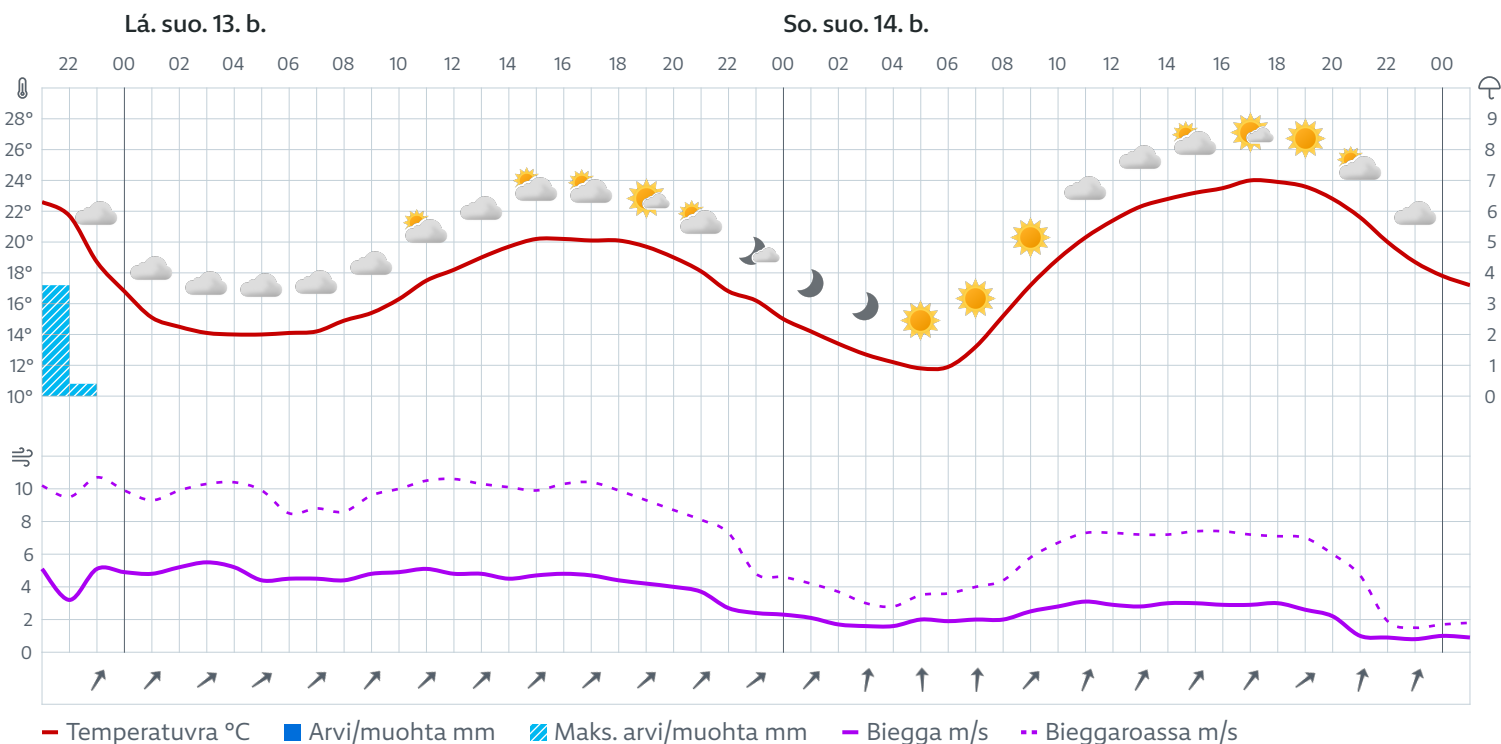

Dálkedieđáhus deike: Lüneburg

Meteogramma Suo. 12. b. tii. 21:00 – Suo. 15. b. tii. 01:00

Guhkesáiggedieđáhus suo. 12. b. – suo. 19. b.

	00-12	12-00	Maks./min. temperatuvra	Arvi/Muohta mm	Man vejolaš ahte arvá/muohtá	Maks./min. bieggá m/s
Be. suo. 12. b.			24° / 19°		40%	5 / 3
Lá. suo. 13. b.			20° / 14°		0%	5 / 4
So. suo. 14. b.			24° / 12°		0%	3 / 2
Vu./má. suo. 15. b.			25° / 14°		60%	3 / 1
Ma./di. suo. 16. b.			25° / 17°	3,4	60%	5 / 3
Ga. suo. 17. b.			24° / 16°		20%	4 / 2
Du. suo. 18. b.			27° / 15°		20%	3 / 2
Be. suo. 19. b.			24° / 15°		20%	3 / 2